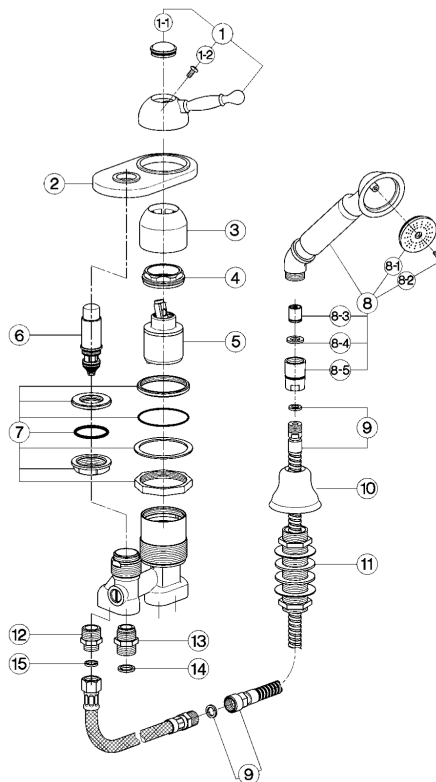

NR.	DESCRIZIONE DESCRIPTION BESCHREIBUNG DESCRIPTION	N. CODICE CODE NO. WERKSNR. NR. CODE	NR.	DESCRIZIONE DESCRIPTION BESCHREIBUNG DESCRIPTION	N. CODICE CODE NO. WERKSNR. NR. CODE	NR.	DESCRIZIONE DESCRIPTION BESCHREIBUNG DESCRIPTION	N. CODICE CODE NO. WERKSNR. NR. CODE
1	Leva monocomando "AY" Lever "AY" Hebel "AY" Levier "AY"	ZZ 90370 0	8	Doccia per batteria vasca "AR" Handshower for bath mixer "AR" Handbrause-WB-AR Douchette "AR" sur gorge	ZZ 90336 0	11	Supporto doccia batteria bordo vasca "AR" Deck-mounted handshower support "AR" Braushalter "AR" Support douche "AR"	ZZ 90104 0
1-1	Placchetta per leva "AY" Cap for lever "AY" Abdeckkappe 1/3 Hebel "AY" Plaquelette levier "AY"	ZZ 93048 0	8-1	Diffusore doccia "AR" Spray-kit handshower "AR" Einsatz 1/Brause "AR" Diffuseur douchette "AR"	ZZ 90544 0	12	Nipples G.1/2" x G.3/8" Nippel G.1/2" x G.3/8" Nippel G.1/2" x G.3/8" Nippel G.1/2" x G.3/8"	ZZ 92918 0
1-2	Vite M.4,5x15 tb. tc. Screw M.4,5x15 Schraube M.4,5x15 Vis M.4,5x15	ZZ 92641 0	8-2	Vite di fissaggio diffusore per doccia in ottone Fixing screw for spray-kit handshower Befestigungsschraube f. Einsatz 1. Br. in Messing Vis de fixation diffuseur pour douchette en laiton	ZZ 92640 0	13	Nipples G.1/2" x G.1/2" Nippel G.1/2" x G.1/2" Nippel G.1/2" x G.1/2" Nippel G.1/2" x G.1/2"	ZZ 92627 0
2	Piastra monoc. bordo vasca con deviazione Abdeckrossette 1/3 Wege Einhand-Badebatterie Plaque mitigeur sur gorge avec inverseur Copricartuccia monocomando incasso	ZZ 92993 0	8-2	Vite di fissaggio diffusore per doccia in ABS Fixing screw for spray-kit ABS handshower Befestigungsschraube f. Einsatz 1. Brause in ABS Vis de fixation diffuseur pour douchette en ABS	ZZ 93401 0	14	Guarnizione fibra 18,5x11x2 Gasket rubber 18,5x11x2 Fiberdichtung 18,5x11x2 Joint en fibre 18,5x11x2	ZZ 92714 0
3	Cartuccia monocomando incasso Escutcheon cartridge Abdeckkappe Couvere-cartouche	ZZ 92727 0	8-3	Valvola anti-retorno Ø15 per doccia Back-flow valve Ø15 Durchflussverhinderer Ø15 Clapet anti-retour Ø15	ZZ 92956 0	15	Guarnizione fibra 3/8" Gasket rubber 3/8" Fiberdichtung 3/8" Joint en fibre 3/8"	ZZ 92696 0
4	Calotta bloccaggio cartuccia piccola Nut for mixing valve-small Mutter 1/Kartusche Ecrou pour cartouche	ZZ 92603 0	8-4	Guarnizione fibra 18,5x11x2 Gasket rubber 18,5x11x2 Fiberdichtung 18,5x11x2 Joint en fibre 18,5x11x2	ZZ 92714 0			
5	Cartuccia monocomando piccola Mixing valve - small size Kartusche Cartouche mitigeurs	ZZ 92909 0	8-5	Raccordo conico doccia batteria vasca "AR" Connection for shower "AR" Anschluss "AR" Raccord douche s/gorge "AR"	ZZ 90337 0			
6	Deviazione automatica per monoc.bordo vasca Diverter deck-mid conc. single lever mixer Umstellung Inverseur automatique mitigeur B/D sur gorge	ZZ 92418 0	9	Flexibile 175 cm Ø14 3/8" x M.15x1 Flex 175 cm Ø14 3/8" M.15x1 Brauseschlauch 175 cm Ø14 3/8" x M.15x1 Flex 175 cm Ø14 3/8" x M.15x1	ZZ 92757 0			
7	Set install.monoc.bordo vasca con dev.aut. Inst. set deck-mid bath mixer with diverter Belegungsset Set installation	ZZ 92417 0	10	Cappuccio supporto doccia bordo vasca "AR" Escutcheon shower "AR" Abdeckkappe "AR" Rosace douche "AR"	ZZ 92599 0			