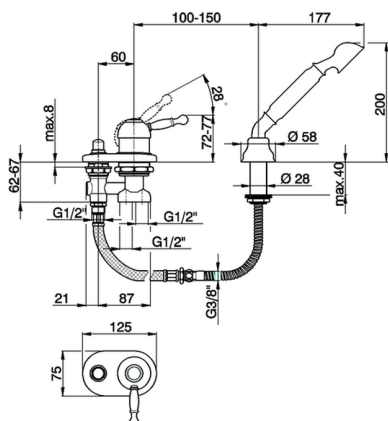

## Borde Bañera monomando 2 agujeros ARCANA ROYAL\_AY001290

MODELO **AY001290**

Borde Bañera monomando 2 agujeros,desviador automático,duchita una función Arcana,flexible de Latón 175 cm

### CARACTERÍSTICAS

Recambio Cartucho **ZZ92909000**

**Cartucho Monomando 43 mm**

## Borde Bañera monomando 2 agujeros ARCANA ROYAL\_AY001290