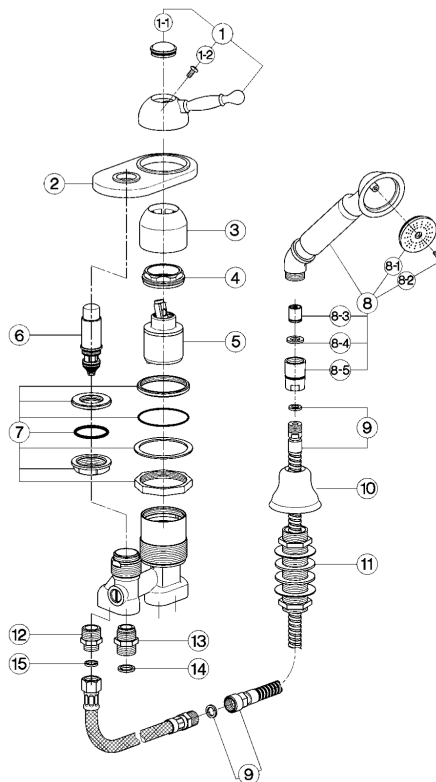

NR.	DESCRIZIONE DESCRIPTION BESCHREIBUNG DESCRIPTION	N. CODICE CODE NO. WERKSNR. NR. CODE	NR.	DESCRIZIONE DESCRIPTION BESCHREIBUNG DESCRIPTION	N. CODICE CODE NO. WERKSNR. NR. CODE	NR.	DESCRIZIONE DESCRIPTION BESCHREIBUNG DESCRIPTION	N. CODICE CODE NO. WERKSNR. NR. CODE
1	Leva monocomando "AY" Lever "AY" Hebel "AY" Levier "AY"	ZZ 90370 0	8	Doccia per batteria vasca "AR" Handshower for bath mixer "AR" Handbrause-WB-AR Douchette "AR" sur gorge	ZZ 90336 0	11	Supporto doccia batteria bordo vasca "AR" Deck-mounted handshower support "AR" Braushalter "AR" Support douche "AR"	ZZ 90104 0
1-1	Placchetta per leva "AY" Cap for lever "AY" Abdeckkappe 1/3 Hebel "AY" Plaquelette levier "AY"	ZZ 93048 0	8-1	Diffusore doccia "AR" Spray-kit handshower "AR" Einsatz 1/Brause "AR" Diffuseur douchette "AR"	ZZ 90544 0	12	Nipples G.1/2" x G.3/8" Nippel G.1/2" x G.3/8" Nippel G.1/2" x G.3/8"	ZZ 92918 0
1-2	Vite M.4,5x15 tb. tc. Screw M.4,5x15 Schraube M.4,5x15 Vis M.4,5x15	ZZ 92641 0	8-2	Vite di fissaggio diffusore per doccia in ottone Fixing screw for spray-kit handshower Befestigungsschraube 1. Einsatz 1. Br. in Messing Vis de fixation diffuseur pour douchette en laiton	ZZ 92640 0	13	Nipples G.1/2" x G.1/2" Nippel G.1/2" x G.1/2" Nippel G.1/2" x G.1/2"	ZZ 92627 0
2	Piastra monoc. bordo vasca con deviazione Abdeckrossette 1/3 Wege Einhand-Badebatterie Plaque mitigeur sur gorge avec inverseur	ZZ 92993 0	8-2	Vite di fissaggio diffusore per doccia in ABS Fixing screw for spray-kit ABS handshower Befestigungsschraube 1. Einsatz 1. Brause in ABS Vis de fixation diffuseur pour douchette en ABS	ZZ 93401 0	14	Guarnizione fibra 18,5x11x2 Gasket rubber 18,5x11x2 Fiberdichtung 18,5x11x2 Joint en fibre 18,5x11x2	ZZ 92714 0
3	Copricartuccia monocomando incasso Escutcheon cartridge Abdeckkappe Couvere-cartouche	ZZ 92727 0	8-3	Valvola anti-retorno Ø15 per doccia Back-flow valve Ø15 Durchflussverhinderer Ø15 Clapet anti-retour Ø15	ZZ 92956 0	15	Guarnizione fibra 3/8" Gasket rubber 3/8" Fiberdichtung 3/8" Joint en fibre 3/8"	ZZ 92696 0
4	Calotta bloccaggio cartuccia piccola Nut for mixing valve-small Mutter 1/Kartusche Ecrou pour cartouche	ZZ 92603 0	8-4	Guarnizione fibra 18,5x11x2 Gasket rubber 18,5x11x2 Fiberdichtung 18,5x11x2 Joint en fibre 18,5x11x2	ZZ 92714 0			
5	Cartuccia monocomando piccola Mixing valve - small size Kartusche Cartouche mitigeurs	ZZ 92909 0	8-5	Raccordo conico doccia batteria vasca "AR" Connection for shower "AR" Anschluss "AR" Raccord douche s/gorge "AR"	ZZ 90337 0			
6	Deviazione automatica per monoc.bordo vasca Diverter deck-mid conc. single lever mixer Umstellung Inverseur automatique mitigeur B/D sur gorge	ZZ 92418 0	9	Flexibile 175 cm Ø14 3/8" x M.15x1 Flex 175 cm Ø14 3/8" M.15x1 Brauseschlauch 175 cm Ø14 3/8" x M.15x1 Flex 175 cm Ø14 3/8" x M.15x1	ZZ 92757 0			
7	Set install.monoc.bordo vasca con dev.aut. Inst. set deck-mid bath mixer with diverter Belegungsset Set installation	ZZ 92417 0	10	Cappuccio supporto doccia bordo vasca "AR" Escutcheon shower "AR" Abdeckkappe "AR" Rosace douche "AR"	ZZ 92599 0			