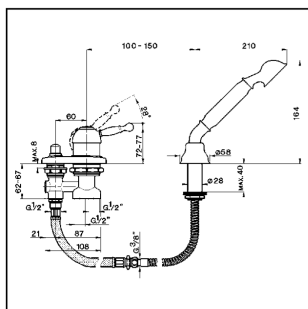

Borde Bañera monomando 2 agujeros ARCANA ROYAL_AY001290

cisal

AY 00129

- Batteria bordo vasca
- Deck-mounted bath mixer
- Einhand-Badebatterie
- Mitigeur bain/douche sur gorge

bar	PORTATA * FLOW RATE DURCHFLOß DEBIT l/min.
0.5	15.5
1	22
2	31.5
3	39
4	/
5	/

* senza resistenza silenziosa (uscita libera)
without hydraulic resistance
ohne Widerstand
sans résistance hydraulique