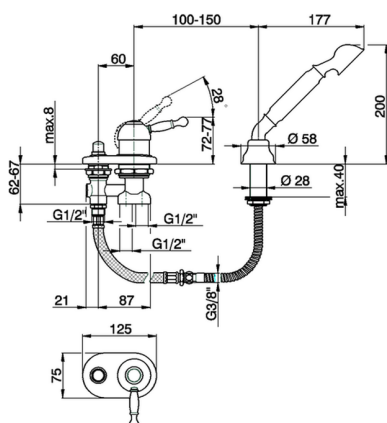

## Borde Bañera monomando 2 agujeros ARCANA ROYAL\_AY001290

MODELO **AY001290**

Borde Bañera monomando 2 agujeros,desviador automático,duchita una función Arcana,flexible de Latón 175 cm

### CARACTERÍSTICAS

Recambio Cartucho **ZZ92909000**

**Cartucho Monomando 43 mm**

## Borde Bañera monomando 2 agujeros ARCANA ROYAL\_AY001290

cisal

### AY 00129

- Batteria bordo vasca
- Deck-mounted bath mixer
- Einhand-Badebatterie
- Mitigeur bain/douche sur gorge

bar	PORTATA * FLOW RATE DURCHFLOß DEBIT l/min.
0.5	15.5
1	22
2	31.5
3	39
4	/
5	/

\* senza resistenza silenziosa (uscita libera)  
without hydraulic resistance  
ohne Widerstand  
sans résistance hydraulique