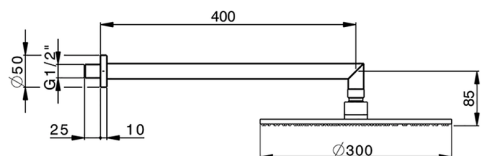

Brazo ducha con rociador WELLNESS_DS013620

MODELO **DS013620**

Brazo ducha con rociador, rociador redondo Ø 300 mm es.8 mm de LATÓN, brazo ducha L.400 mm

ACABADOS DISPONIBLES

- **21** 21 Cromo
- **2B** 2B Niquel Brillo
- **2F** 2F Niquel Cepillado
- **2P** 2P Oro Rosa
- **2Q** 2Q Black Titanium
- **40** 40 Negro Mate
- **4Q** 4Q Blanco Mate