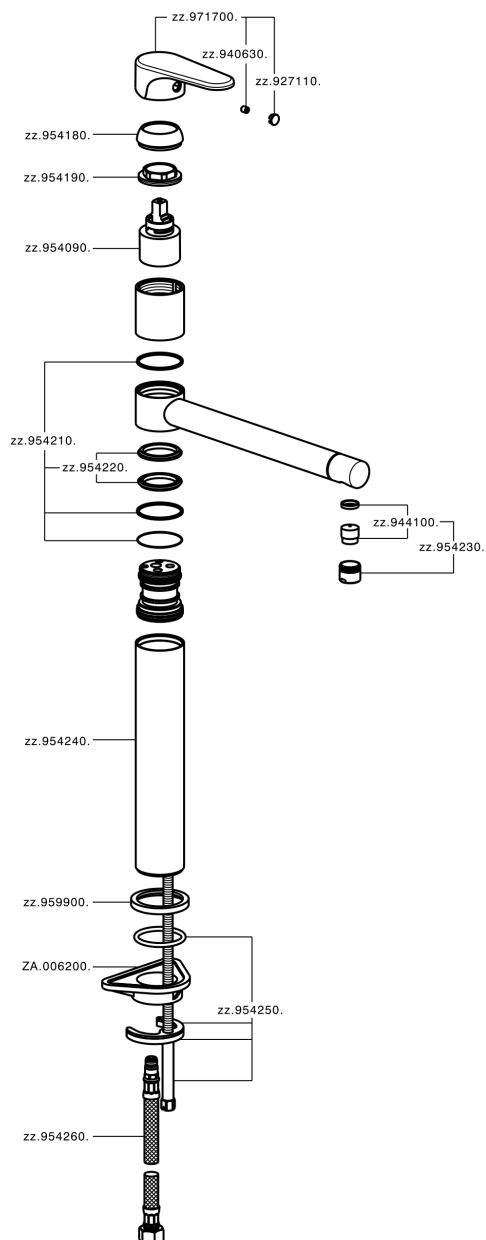

Fregadero monomando KITCHEN_A3001580

A3001580

<https://es.cisal.it/fregadero-monomando-kitchen-a3001580>

2026-06-14