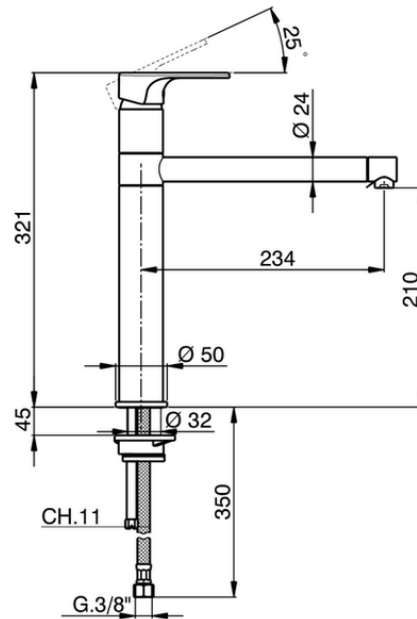

Fregadero monomando KITCHEN_A3001580

A3001580

<https://es.cisal.it/fregadero-monomando-kitchen-a3001580>

2026-04-29