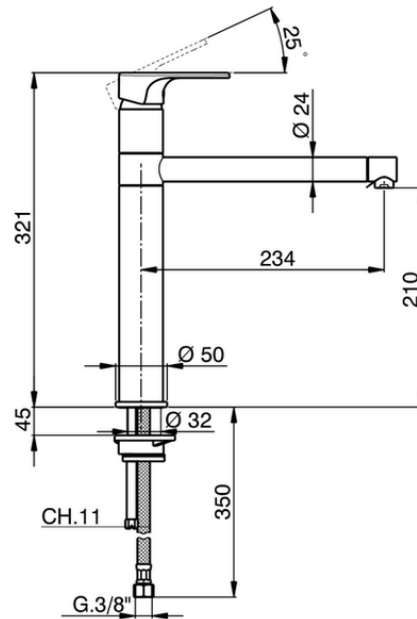

Fregadero monomando KITCHEN_A3001580

A3001580

<https://es.cisal.it/fregadero-monomando-kitchen-a3001580>

2026-06-14