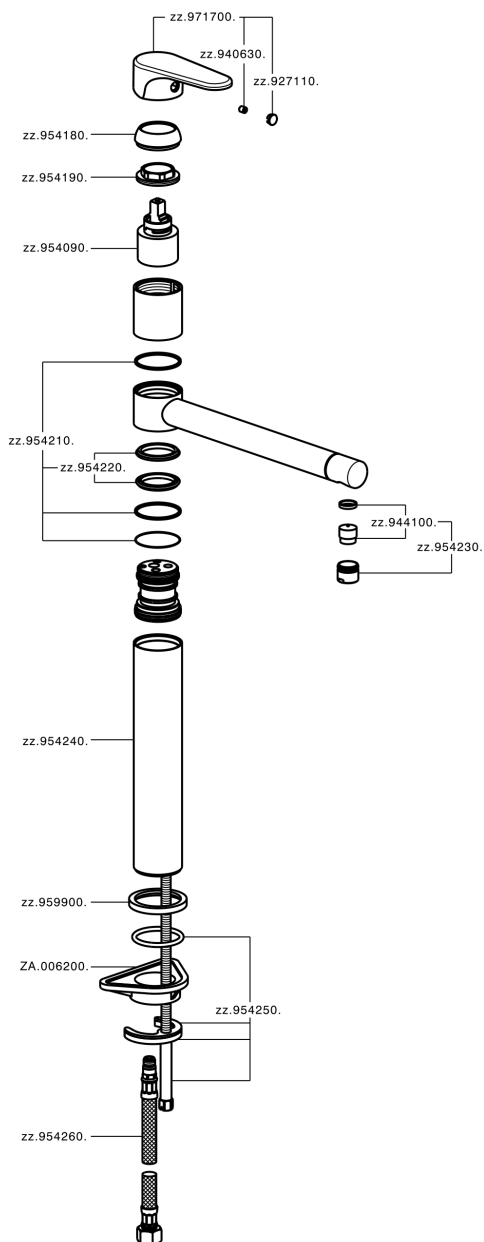

Fregadero monomando KITCHEN_A3001580

A3001580

<https://es.cisal.it/fregadero-monomando-kitchen-a3001580>

2026-04-30