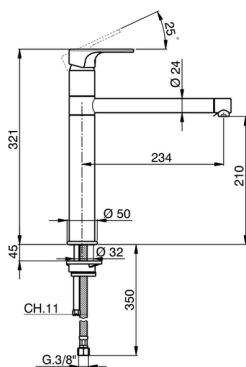

Fregadero monomando KITCHEN_A3001580

MODELO **A3001580**

Fregadero monomando, caño giratorio, latiguillos acero G.3/8"

ACABADOS DISPONIBLES

- 
21 21 Cromo
- 
2F 2F Niquel Cepillado
- 
40 40 Negro Mate

CARACTERÍSTICAS

Recambio Cartucho **ZZ95409000**

Cartucho Monomando 35 mm

EcoStop

La función EcoStop limita el caudal del agua aproximadamente el 50% de la salida máxima con una leve resistencia en la maneta. Basta con empujar ligeramente más allá de la mitad del tope sólo cuando se requiera la salida máxima de agua. Esto permitirá ahorrar hasta un 50% de agua.