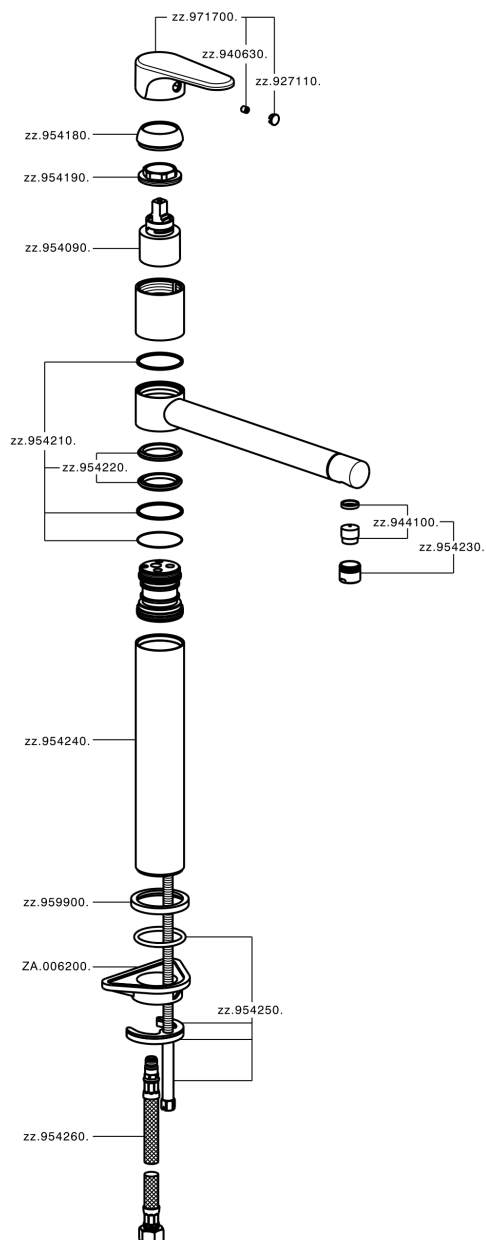

Fregadero monomando KITCHEN_A3001580

A3001580

<https://es.cisal.it/fregadero-monomando-kitchen-a3001580>

2026-04-29