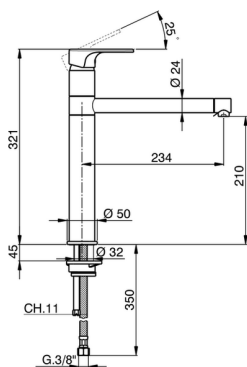

Fregadero monomando KITCHEN_A3001580

MODELO **A3001580**

Fregadero monomando, caño giratorio, latiguillos acero G.3/8"

ACABADOS DISPONIBLES

-  **21** 21 Cromo
-  **2F** 2F Niquel Cepillado
-  **40** 40 Negro Mate

CARACTERÍSTICAS

Recambio Cartucho **ZZ95409000**

Cartucho Monomando 35 mm

EcoStop

La función EcoStop limita el caudal del agua aproximadamente el 50% de la salida máxima con una leve resistencia en la maneta. Basta con empujar ligeramente más allá de la mitad del tope sólo cuando se requiera la salida máxima de agua. Esto permitirá ahorrar hasta un 50% de agua.