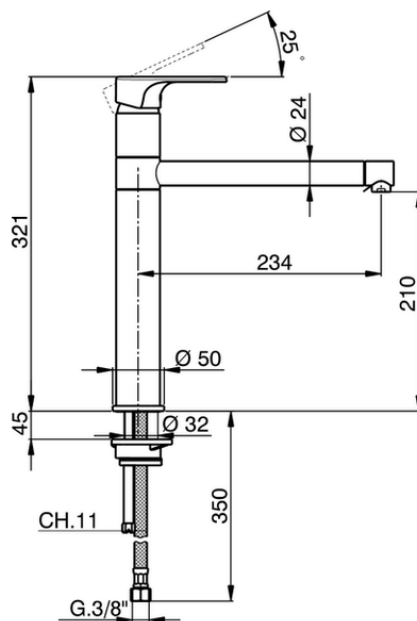

Fregadero monomando KITCHEN_A3001580

A3001580

<https://es.cisal.it/fregadero-monomando-kitchen-a3001580>

2026-06-13