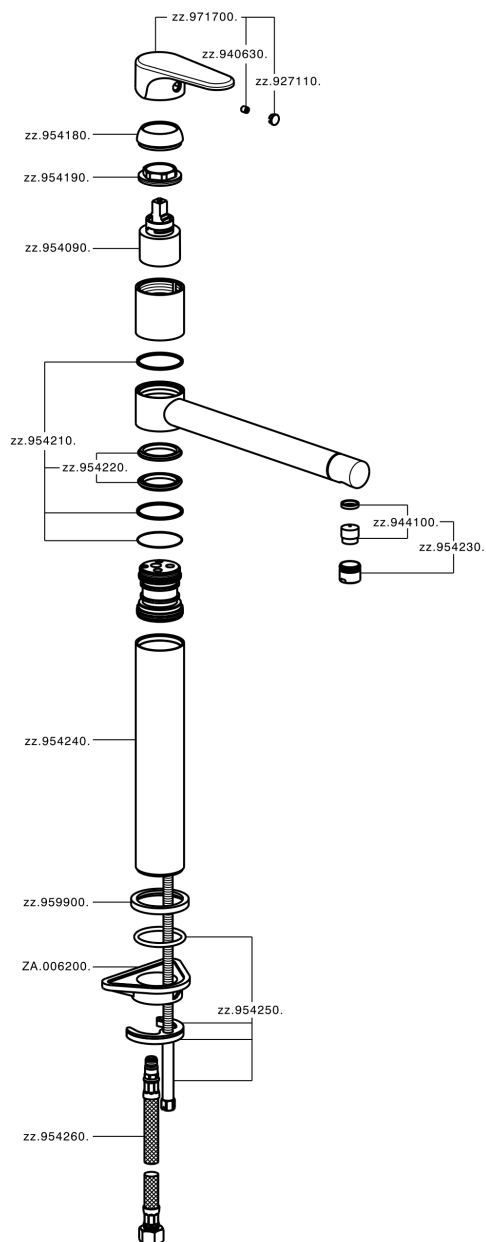

Fregadero monomando KITCHEN_A3001580

A3001580

<https://es.cisal.it/fregadero-monomando-kitchen-a3001580>

2026-04-29