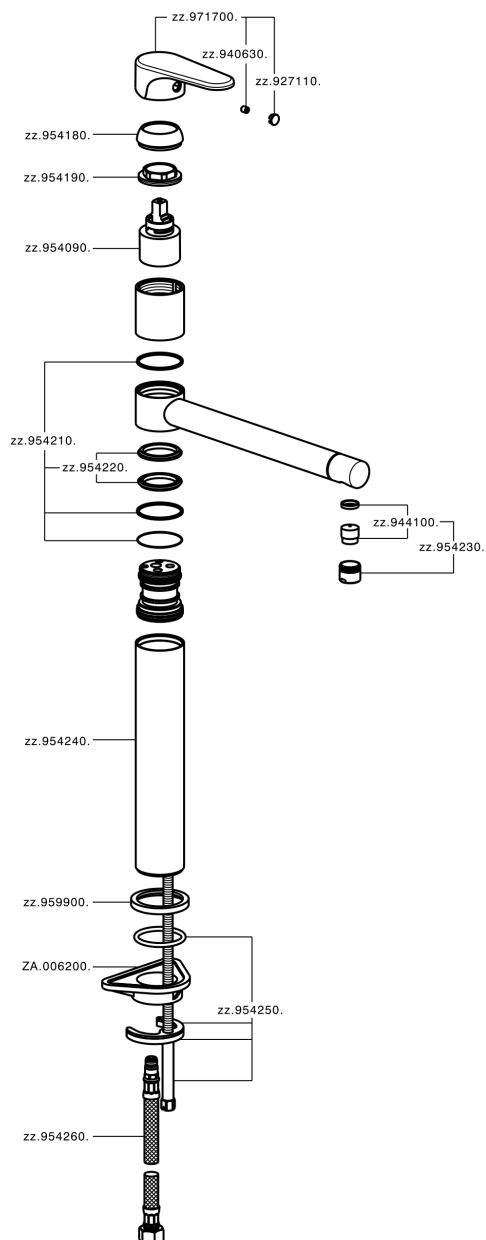

## Fregadero monomando KITCHEN\_A3001580

A3001580

<https://es.cisal.it/fregadero-monomando-kitchen-a3001580>

2026-06-14