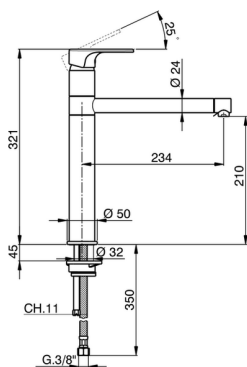

Fregadero monomando KITCHEN_A3001580

MODELO **A3001580**

Fregadero monomando, caño giratorio, latiguillos acero G.3/8"

ACABADOS DISPONIBLES

- 
21 21 Cromo
- 
2F 2F Niquel Cepillado
- 
40 40 Negro Mate

CARACTERÍSTICAS

Recambio Cartucho **ZZ95409000**

Cartucho Monomando 35 mm

EcoStop

La función EcoStop limita el caudal del agua aproximadamente el 50% de la salida máxima con una leve resistencia en la maneta. Basta con empujar ligeramente más allá de la mitad del tope sólo cuando se requiera la salida máxima de agua. Esto permitirá ahorrar hasta un 50% de agua.