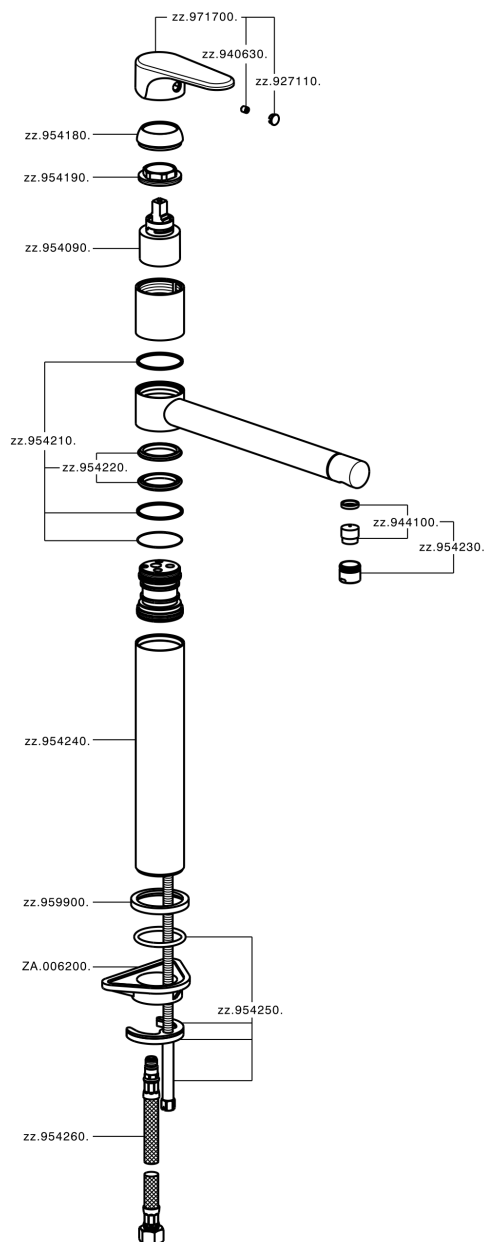

Fregadero monomando KITCHEN_A3001580

A3001580

<https://es.cisal.it/fregadero-monomando-kitchen-a3001580>

2026-04-30