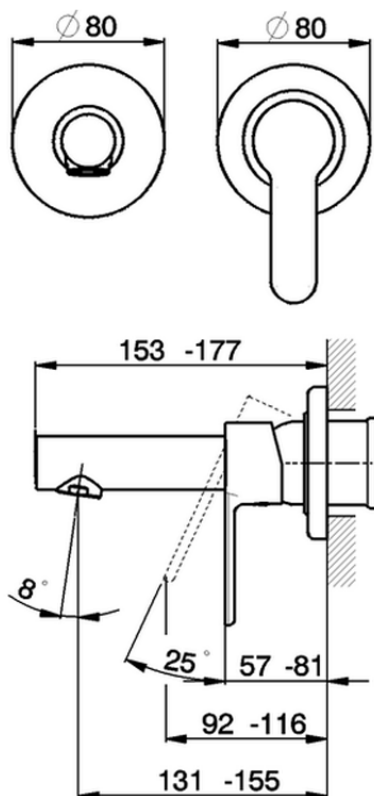

Parte externa monomando lavabo de pared TENDER_C2005510

C2005510

<https://es.cisal.it/parte-externa-monomando-lavabo-de-pared-tender-c2005510>

2026-04-30