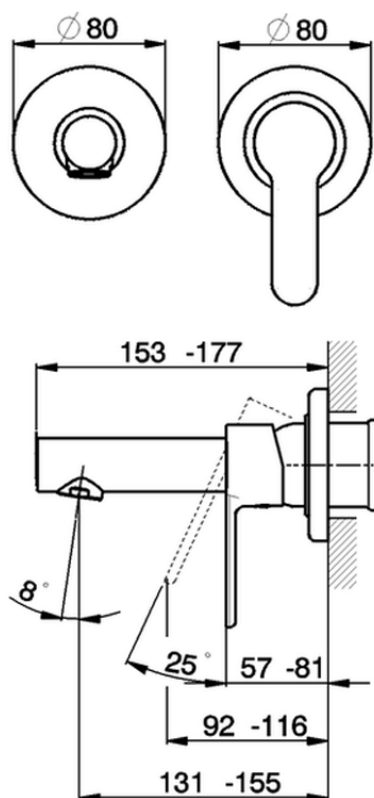

Parte externa monomando lavabo de pared TENDER_C2005510

C2005510

<https://es.cisal.it/parte-externa-monomando-lavabo-de-pared-tender-c2005510>

2026-06-14