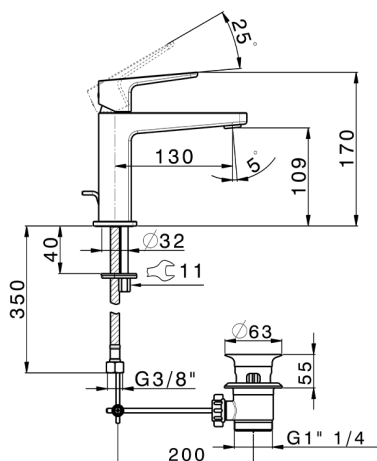

Lavabo monomando large ROCK&ROLL_RK000494

MODELO **RK000494**

Lavabo monomando large, con desagüe automático 1"1/4, latiguillos acero G.3/8"

ACABADOS DISPONIBLES

-  **21** 21 Cromo
-  **2F** 2F Niquel Cepillado
-  **40** 40 Negro Mate

CARACTERÍSTICAS

Recambio Cartucho **ZZ96550000**

Cartucho Monomando 25 mm

Lavabo monomando large ROCK&ROLL_RK000494

RK000494

<https://es.cisal.it/lavabo-monomando-large-rockroll-rk000494>

2024-12-22