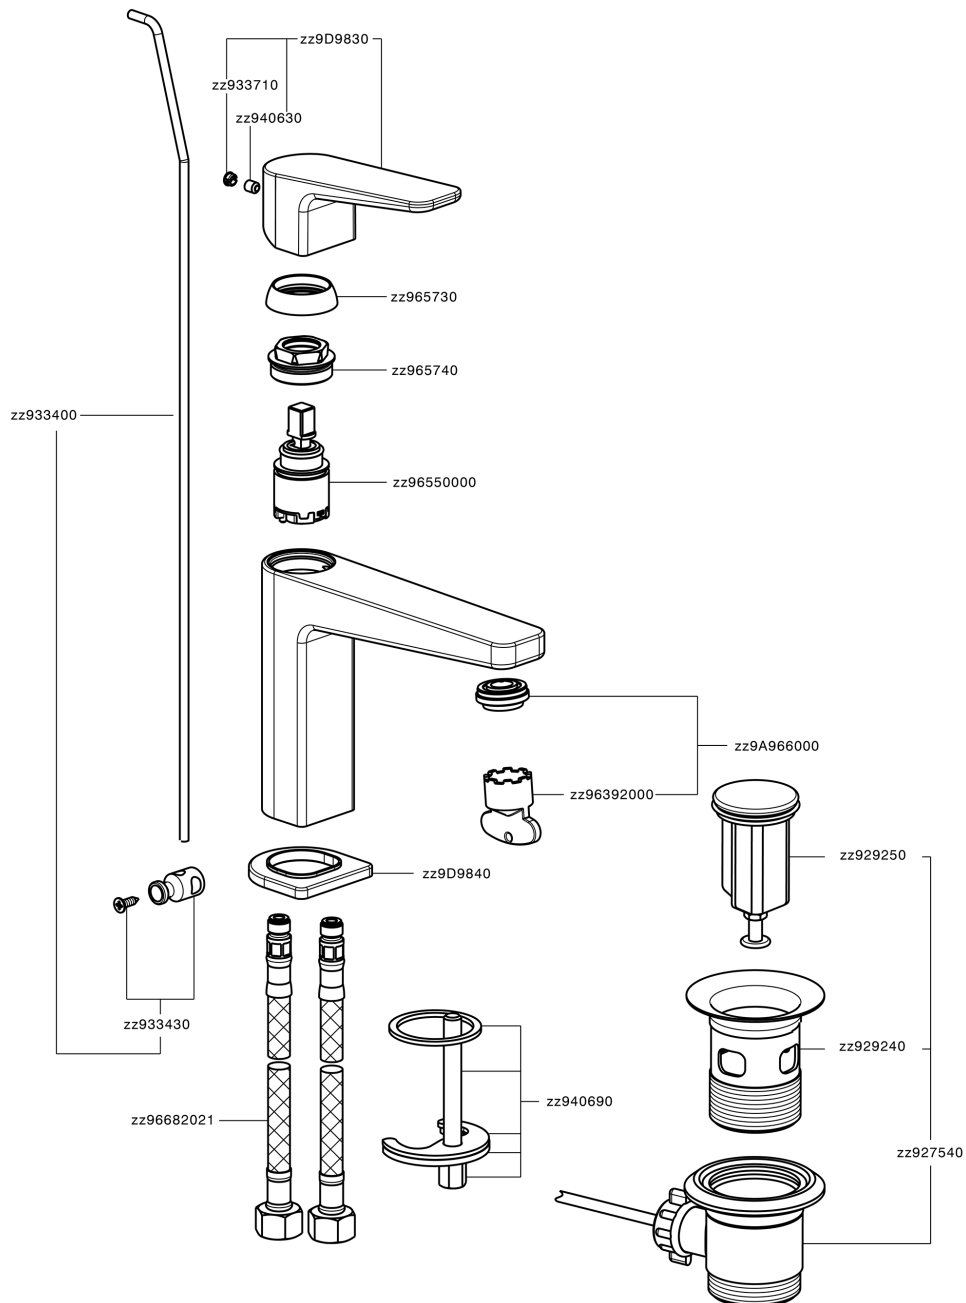

Lavabo monomando large ROCK&ROLL_RK000494

MODELO **RK000494**

Lavabo monomando large, con desagüe automático 1"1/4, latiguillos acero G.3/8"

ACABADOS DISPONIBLES

-  **21** 21 Cromo
-  **2F** 2F Niquel Cepillado
-  **40** 40 Negro Mate

CARACTERÍSTICAS

Recambio Cartucho **ZZ96550000**

Cartucho Monomando 25 mm

Lavabo monomando large ROCK&ROLL_RK000494

RK000494

<https://es.cisal.it/lavabo-monomando-large-rockroll-rk000494>

2024-12-22