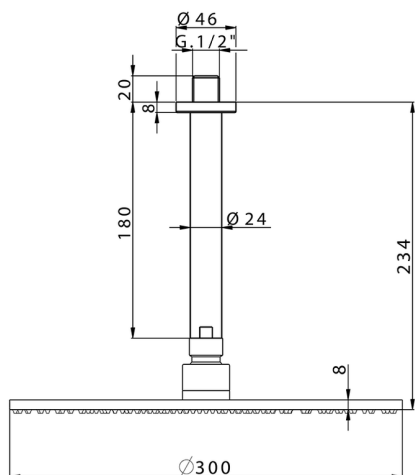

Brazo ducha con rociador WELLNESS_DS013700

MODELO **DS013700**

Brazo ducha con rociador, rociador redondo Ø 300 mm es.8 mm de LATÓN

ACABADOS DISPONIBLES

-  **21** 21 Cromo
-  **2B** 2B Niquel Brillo
-  **2P** 2P Oro Rosa
-  **2Q** 2Q Black Titanium
-  **40** 40 Negro Mate
-  **4Q** 4Q Blanco Mate