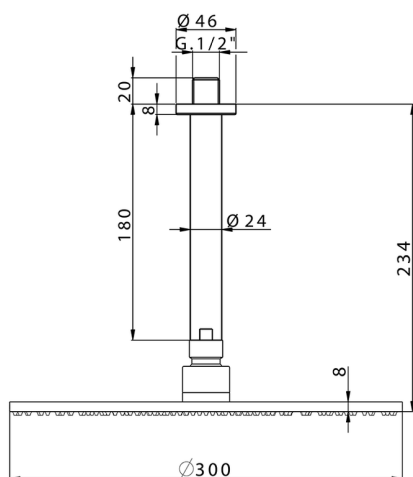

Brazo ducha con rociador WELLNESS_DS013700

MODELO **DS013700**

Brazo ducha con rociador, rociador redondo Ø 300 mm es. 8 mm de LATÓN

ACABADOS DISPONIBLES

-  **21** 21 Cromo
-  **2B** 2B Niquel Brillo
-  **2P** 2P Oro Rosa
-  **2Q** 2Q Black Titanium
-  **40** 40 Negro Mate
-  **4Q** 4Q Blanco Mate