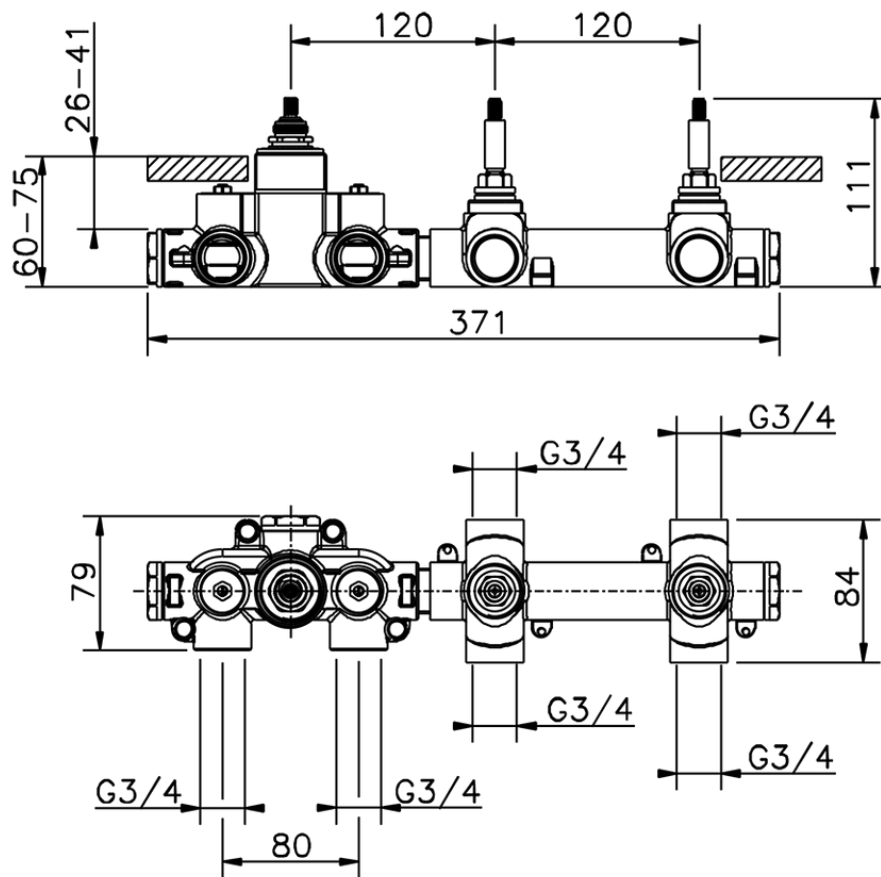

Parte externa termostático ducha 2 funciones WAVE_WE01R200

WE01R200

<https://es.cisal.it/parte-externa-termostatico-ducha-2-funciones-wave-we01r200>

ZA01R200

<https://es.cisal.it/parte-empotrada-termostatico-ducha-2-funciones-empotrado-za01r200>