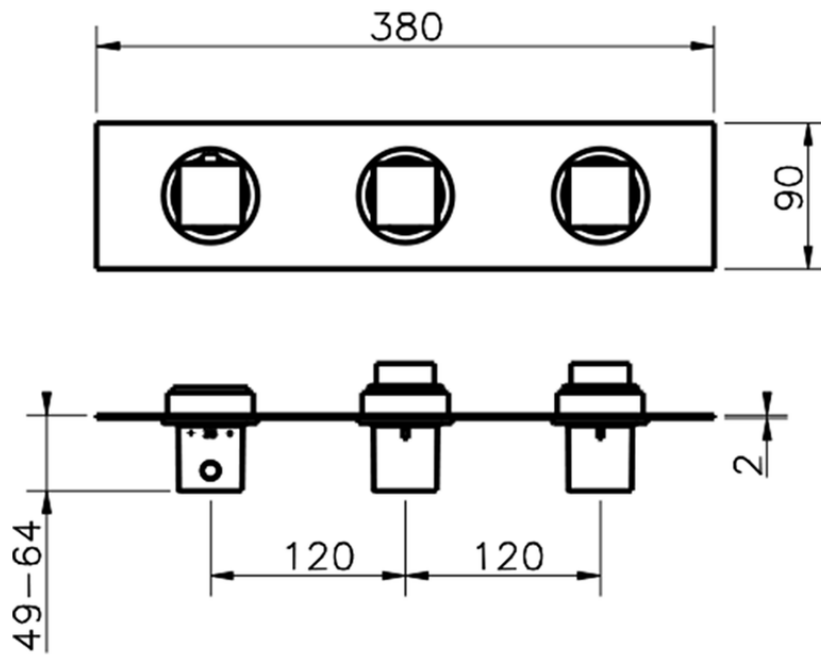

Parte externa termostático ducha 2 funciones WAVE_WE01R200

WE01R200

<https://es.cisal.it/parte-externa-termostatico-ducha-2-funciones-wave-we01r200>

ZA01R200

<https://es.cisal.it/parte-empotrada-termostatico-ducha-2-funciones-empotrado-za01r200>