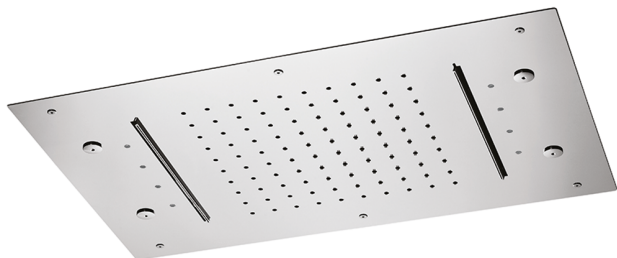

## Rociadores de techo 600x400 mm ZEN SHOWER\_ZS0C0375

MODELO **ZS0C0375**

Rociadores de techo 600x400 mm, funciones lluvia, nebulizador, funciones 2 cascadas, cromoterapia, con teclado empotrado incluido, acero inoxidable AISI 304

ACABADOS DISPONIBLES

-  **40** 40 Negro Mate
-  **4Q** 4Q Blanco Mate
-  **D1** D1 Inox Cepillado
-  **D2** D2 Inox brillo

CARACTERÍSTICAS

2024-11-23