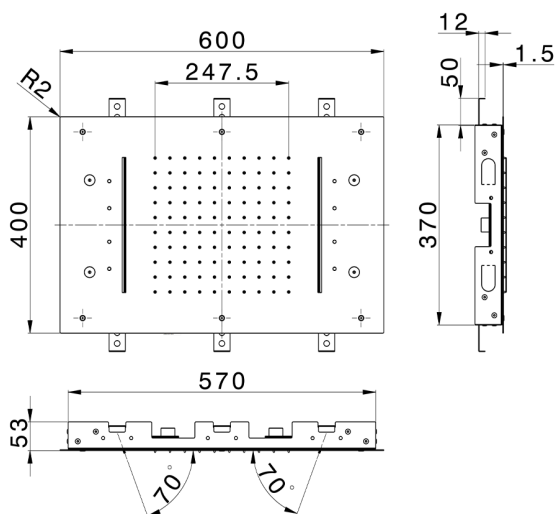

Rociadores de techo 600x400 mm ZEN SHOWER_ZS0C0375

MODELO **ZS0C0375**

Rociadores de techo 600x400 mm, funciones lluvia, nebulizador, funciones 2 cascadas, cromoterapia, con teclado empotrado incluido, acero inoxidable AISI 304

ACABADOS DISPONIBLES

- **40** 40 Negro Mate
- **4Q** 4Q Blanco Mate
- **D1** D1 Inox Cepillado
- **D2** D2 Inox brillo

CARACTERÍSTICAS

2024-11-23