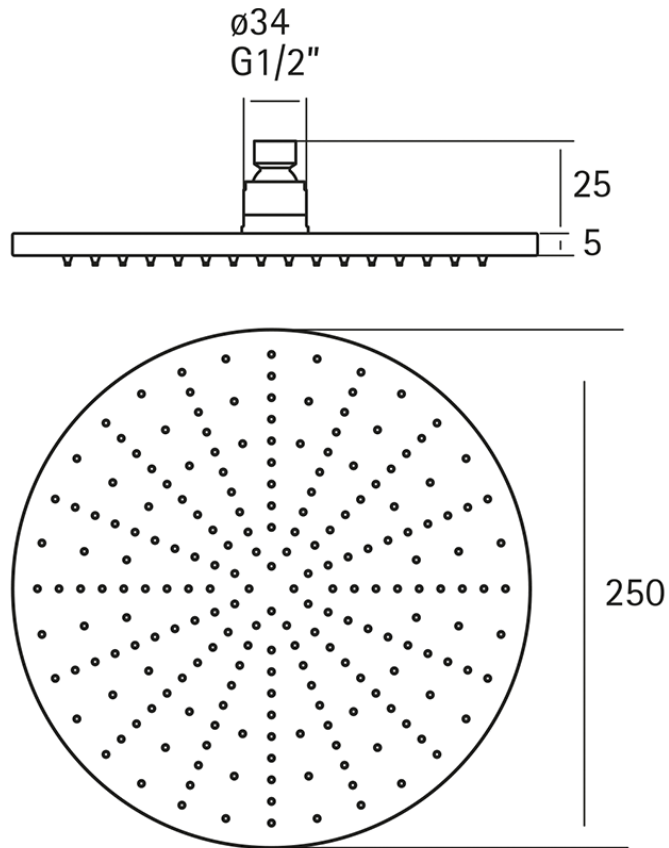

Rociador ducha Xion XION_DS016800

DS016800

<https://es.cisal.it/rociador-ducha-xion-xion-ds016800>

2025-01-15