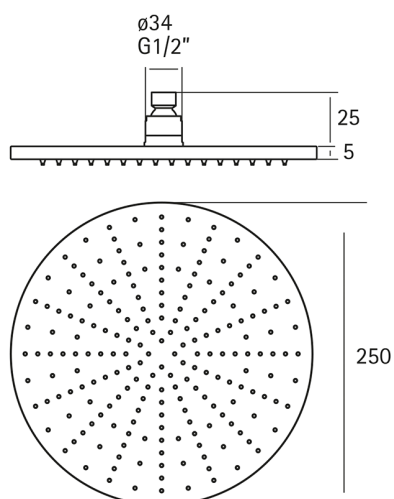

Rociador ducha Xion XION_DS016800

MODELO **DS016800**

Rociador ducha Xion, redondo Ø 250 mm espesor 5 mm, acero inox, INOX AISI 316L

ACABADOS DISPONIBLES

D1 D1 Inox Cepillado

CARACTERÍSTICAS

2025-01-15