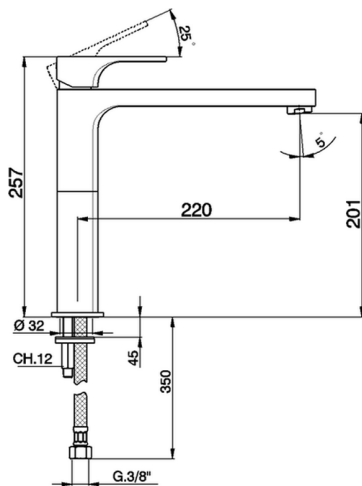

Fregadero monomando KITCHEN_CU000580

MODELO **CU000580**

Fregadero monomando, latiguillos acero G.3/8"

ACABADOS DISPONIBLES

-  **21** 21 Cromo
-  **2B** 2B Niquel Brillo
-  **2F** 2F Niquel Cepillado
-  **40** 40 Negro Mate

CARACTERÍSTICAS

Recambio Cartucho **ZZ94240000**

Cartucho Monomando 25 mm

2024-11-23