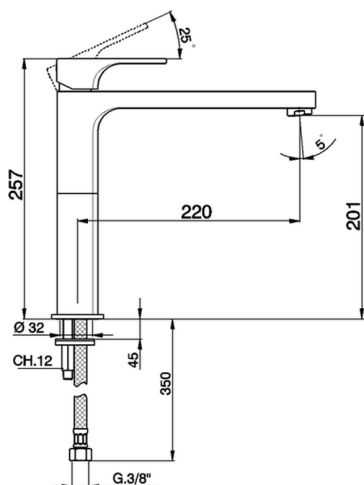

## Fregadero monomando KITCHEN\_CU000580

MODELO **CU000580**

Fregadero monomando, latiguillos acero G.3/8"

### CARACTERÍSTICAS

Recambio Cartucho **ZZ94240000**

**Cartucho Monomando 25 mm**

2024-11-21