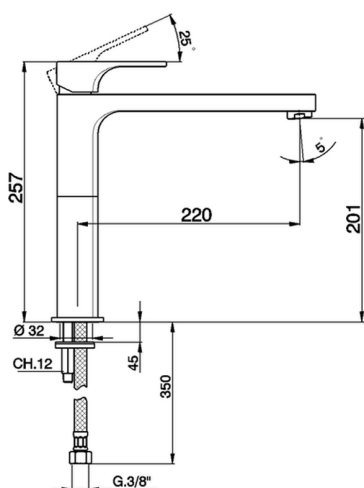

Fregadero monomando KITCHEN_CU000580

MODELO **CU000580**

Fregadero monomando, latiguillos acero G.3/8"

ACABADOS DISPONIBLES

- 
21 21 Cromo
- 
2B 2B Niquel Brillo
- 
2F 2F Niquel Cepillado
- 
40 40 Negro Mate

CARACTERÍSTICAS

Recambio Cartucho **ZZ94240000**

Cartucho Monomando 25 mm

2024-11-23