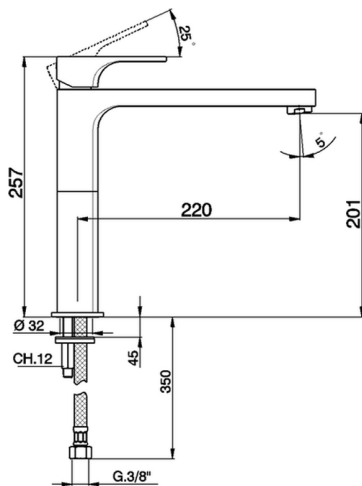

Fregadero monomando KITCHEN_CU000580

MODELO **CU000580**

Fregadero monomando, latiguillos acero G.3/8"

ACABADOS DISPONIBLES

-  **21** 21 Cromo
-  **2B** 2B Niquel Brillo
-  **2F** 2F Niquel Cepillado
-  **40** 40 Negro Mate

CARACTERÍSTICAS

Recambio Cartucho **ZZ94240000**

Cartucho Monomando 25 mm

2024-11-21