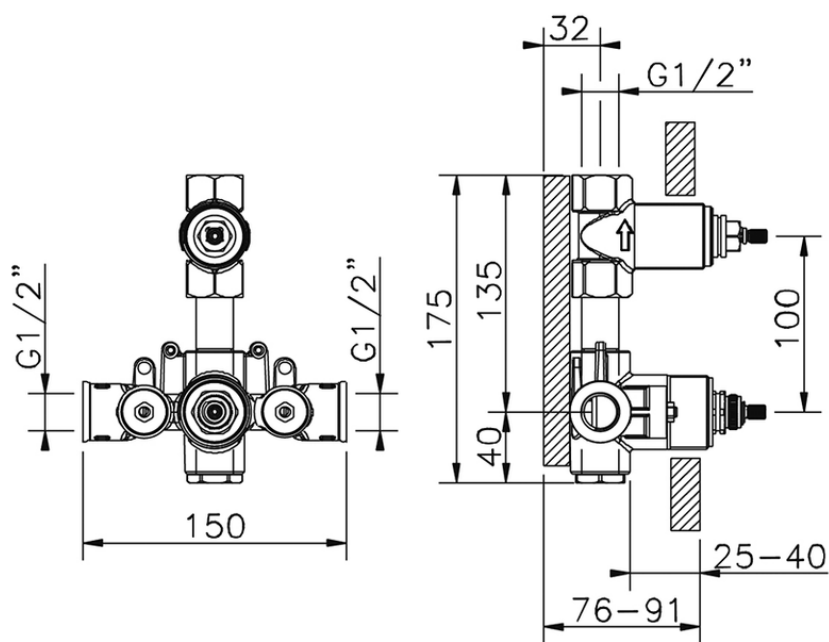

## Parte externa termostático ducha emp. 1 salida WAVE\_WE009300

WE009300

<https://es.cisal.it/parte-externa-termostatico-ducha-emp-1-salida-wave-we009300>

ZA009301

<https://es.cisal.it/parte-empotrada-termostatico-ducha-1-salida-empotrado-za009301>