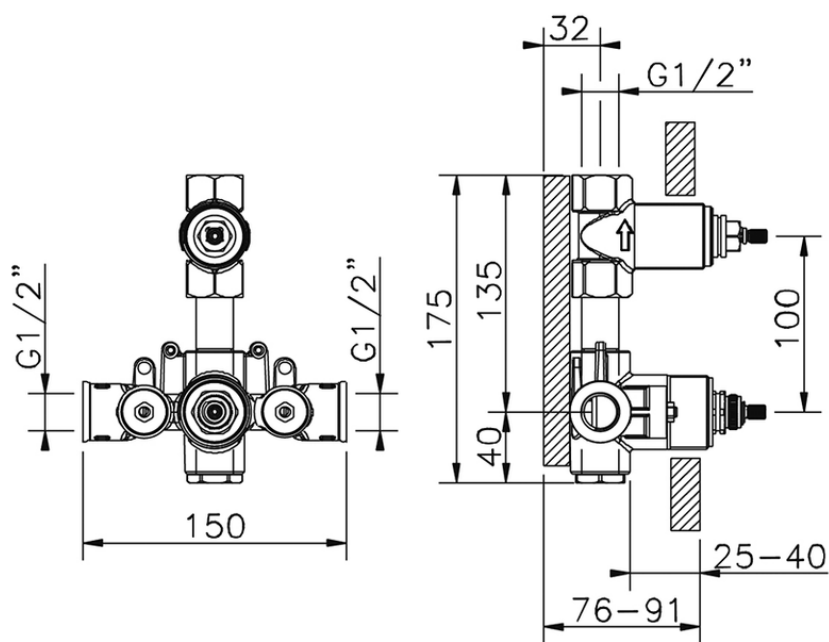

Parte externa termostático ducha emp. 1 salida WAVE_WE009300

WE009300

<https://es.cisal.it/parte-externa-termostatico-ducha-emp-1-salida-wave-we009300>

ZA009301

<https://es.cisal.it/parte-empotrada-termostatico-ducha-1-salida-empotrado-za009301>