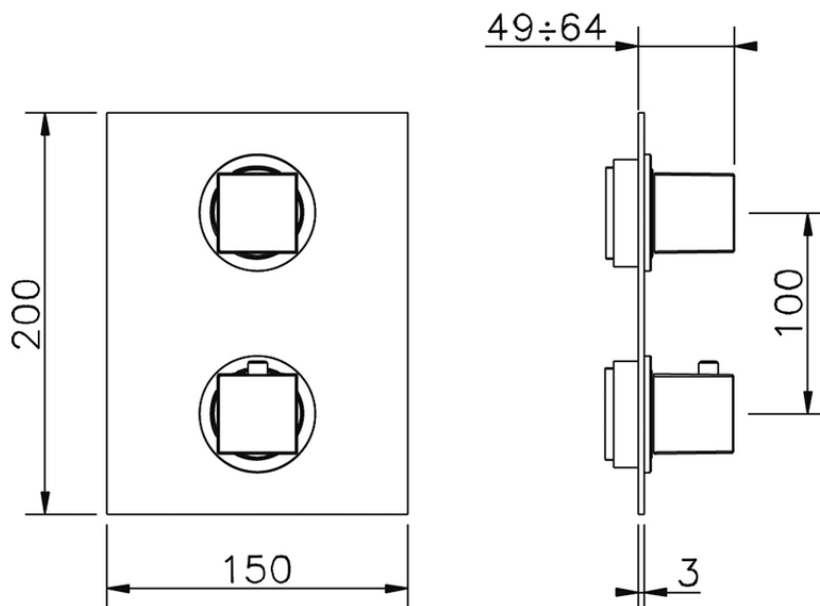

Parte externa termostático ducha emp. 1 salida WAVE_WE009300

WE009300

<https://es.cisal.it/parte-externa-termostatico-ducha-emp-1-salida-wave-we009300>

ZA009301

<https://es.cisal.it/parte-empotrada-termostatico-ducha-1-salida-empotrado-za009301>