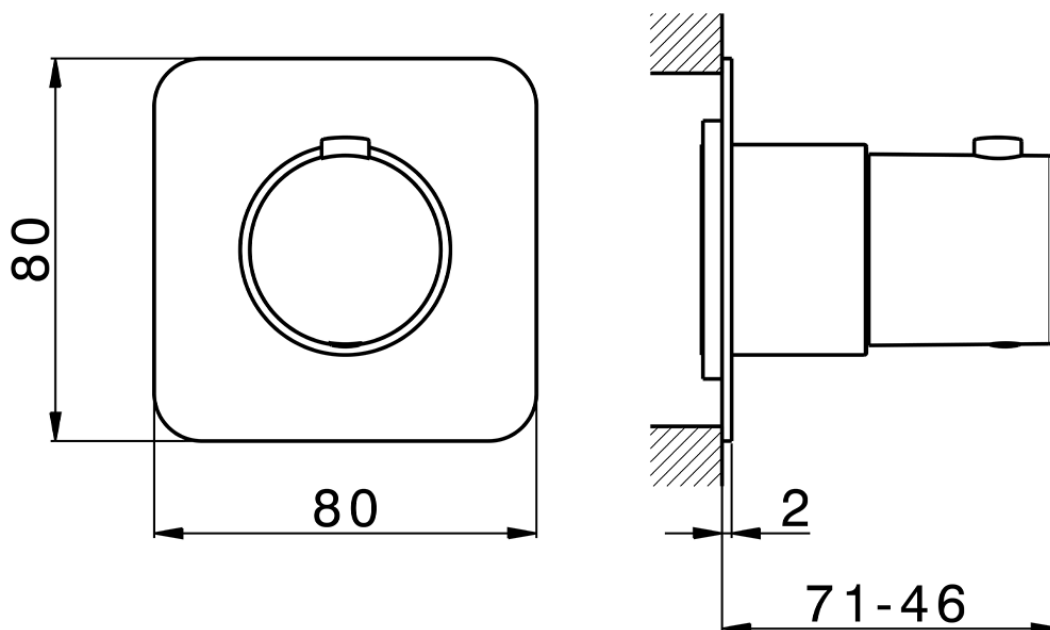

Parte externa para termostático empotrado PUSH&SHOWER_PS1G1020

PS1G1020

<https://es.cisal.it/parte-externa-para-termostatico-empotrado-pushshower-ps1g1020>

2026-05-01