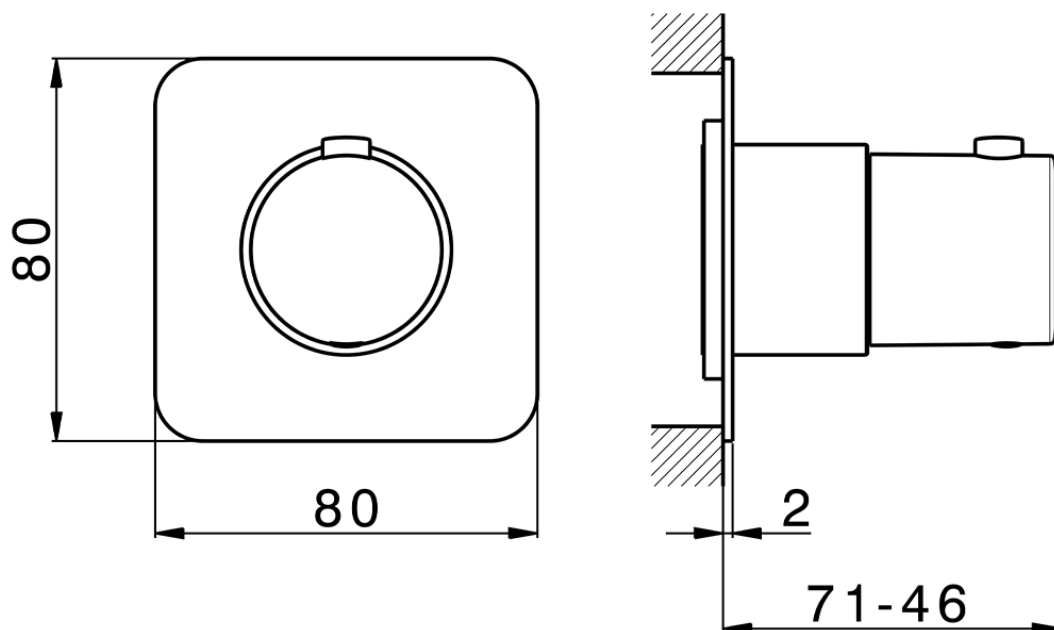

Parte externa para termostático empotrado PUSH&SHOWER_PS1G1020

PS1G1020

<https://es.cisal.it/parte-externa-para-termostatico-empotrado-pushshower-ps1g1020>

2026-05-01