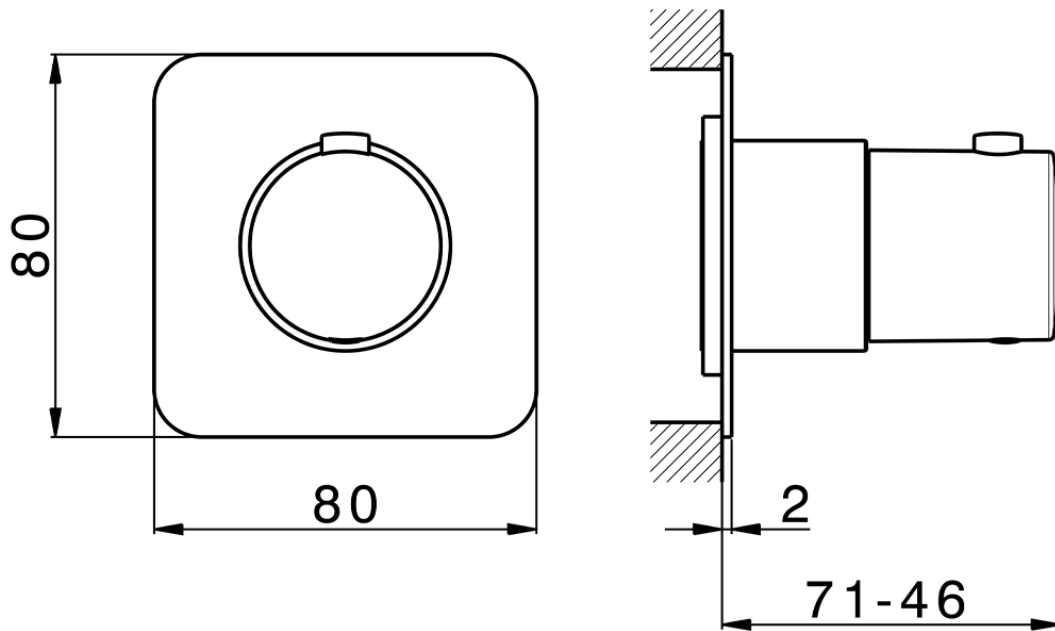

## Parte externa para termostático empotrado PUSH&SHOWER\_PS1G1020

PS1G1020

<https://es.cisal.it/parte-externa-para-termostatico-empotrado-pushshower-ps1g1020>

2026-06-15