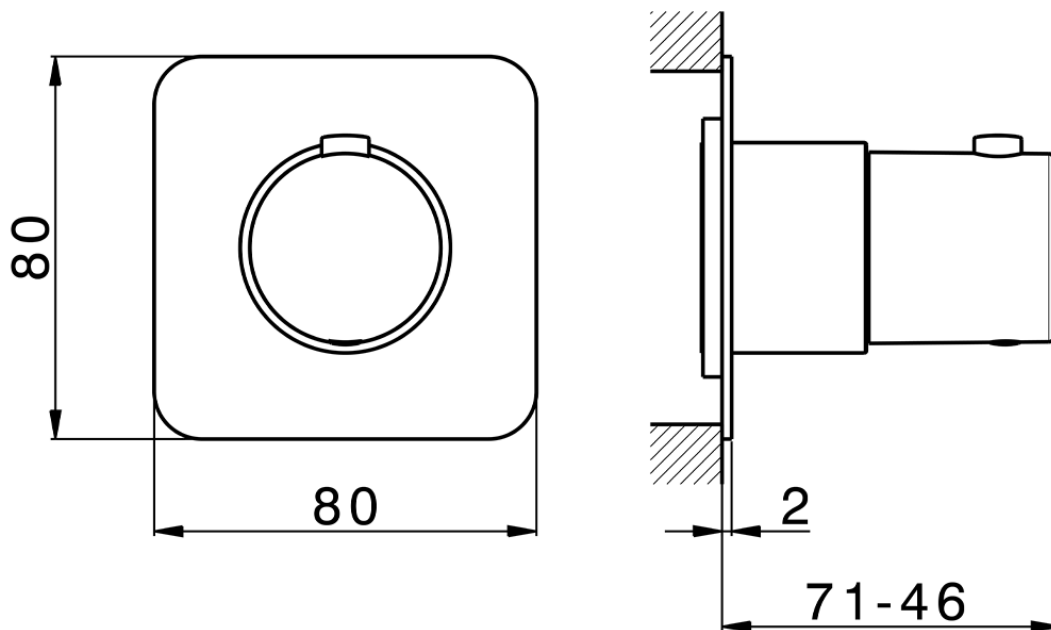

## Parte externa para termostático empotrado PUSH&SHOWER\_PS1G1020

PS1G1020

<https://es.cisal.it/parte-externa-para-termostatico-empotrado-pushshower-ps1g1020>

2026-06-15