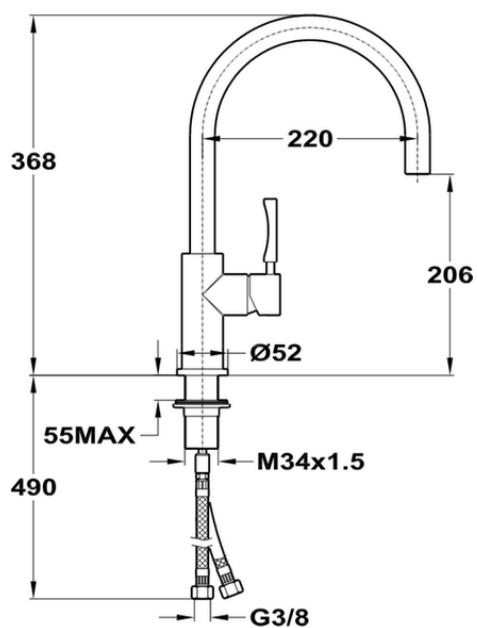

Fregadero monomando INOX KITCHEN_LC000060

LC000060

<https://es.cisal.it/fregadero-monomando-inox-kitchen-lc000060>

2026-04-30