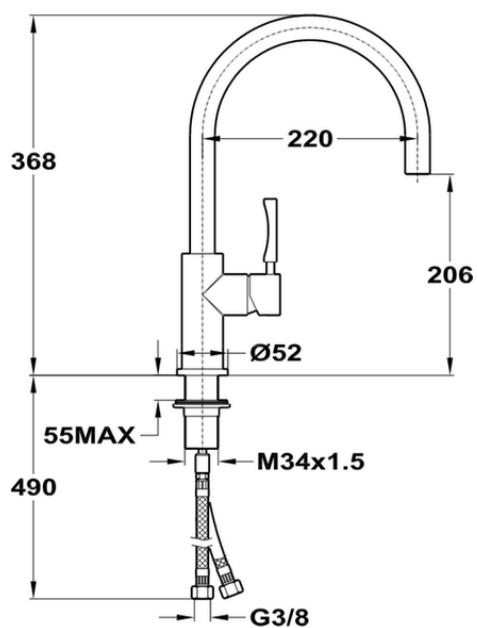

Fregadero monomando INOX KITCHEN_LC000060

LC000060

<https://es.cisal.it/fregadero-monomando-inox-kitchen-lc000060>

2026-06-15