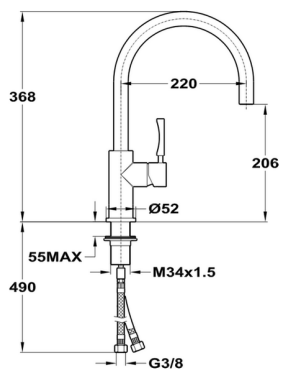

MODELO **LC000060**

Fregadero monomando INOX, caño giratorio, latiguillos acero G.3/8", Inox AISI 304

ACABADOS DISPONIBLES

D1 D1 Inox Cepillado

CARACTERÍSTICAS

Recambio Cartucho **ZZ97179000**

Cartucho Monomando 35 mm