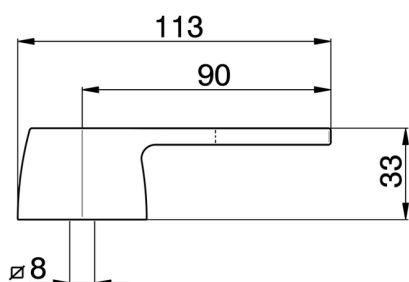

Palanca monomando 'CE' REPUESTOS_ZZ949590

MODELO **ZZ949590**

Palanca monomando 'CE', para empotrados

ACABADOS DISPONIBLES

21 21 Cromo

24 24 Oro

CARACTERÍSTICAS

2024-12-22