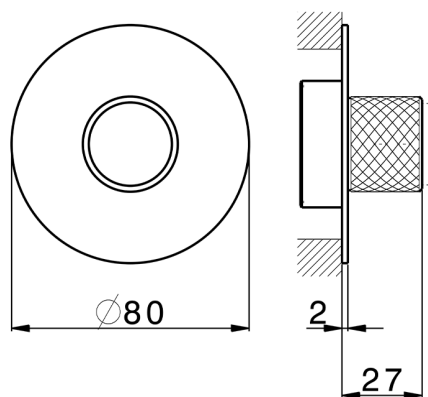

## Parte externa para Push&Shower individual PUSH&SHOWER\_PS1G6110

MODELO **PS1G6110**

Parte externa para Push&Shower individual, pulsador con diseño moleteado, placa embellecedora redonda Ø80 mm, para empotrado Push&Shower