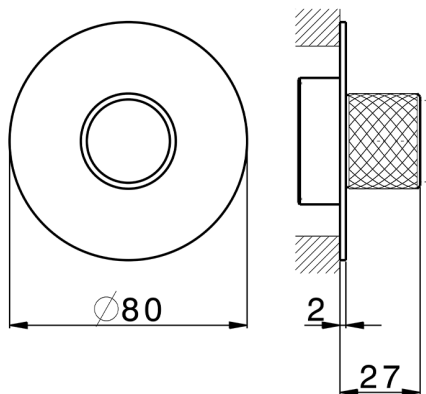

## Parte externa para Push&Shower individual PUSH&SHOWER\_PS1G6110

MODELO **PS1G6110**

Parte externa para Push&Shower individual, pulsador con diseño moleteado, placa embellecedora redonda Ø80 mm, para empotrado Push&Shower