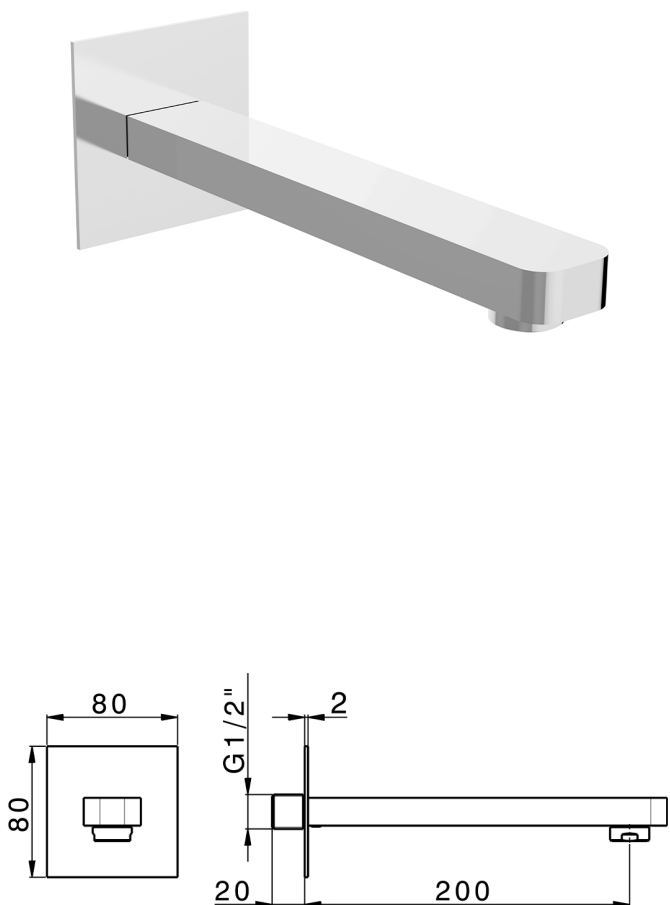

Caño PUSH&SHOWER_ZB0G5120

MODELO **ZA0G5120**

Caño, longitud 200 mm, placa embellecedora cuadrada 80x80 mm, conexión 1/2" M

ACABADOS DISPONIBLES

-  **21** 21 Cromo
-  **24** 24 Oro
-  **26** 26 Cobre Viejo
-  **2B** 2B Niquel Brillo
-  **2F** 2F Niquel Cepillado
-  **2W** 2W Oro Cepillado
-  **3W** 3W Brushed Black Titanium
-  **5G** 5G Oro Rosa
-  **40** 40 Negro Mate