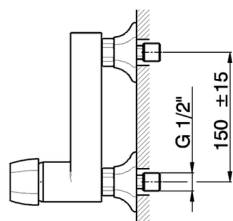

Ducha monomando CHERIE_CH000444

MODELO **CH000444**

Ducha monomando, sin conjunto ducha, conexión para flexible 1/2" M

ACABADOS DISPONIBLES

- 
6T 6T Cromo/Negro Mate
- 
7C 7C Oro/Negro Mate
- 
7D 7D Niquel Brillo/Negro Mate
- 
7E 7E Oro Rosa/Negro Mate

CARACTERÍSTICAS

Recambio Cartucho **ZZ93196000**

Cartucho Monomando 38 mm

Ducha monomando CHERIE_CH000444

CH000444

<https://es.cisal.it/ducha-monomando-cherie-ch000444>

2025-01-15