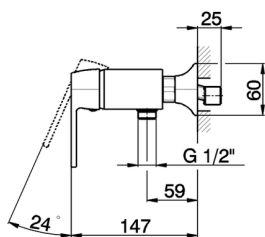

Ducha monomando CHERIE_CH000444

MODELO **CH000444**

Ducha monomando, sin conjunto ducha, conexión para flexible 1/2" M

ACABADOS DISPONIBLES

- 
6T 6T Cromo/Negro Mate
- 
7C 7C Oro/Negro Mate
- 
7D 7D Niquel Brillo/Negro Mate
- 
7E 7E Oro Rosa/Negro Mate

CARACTERÍSTICAS

Recambio Cartucho **ZZ93196000**

Cartucho Monomando 38 mm

Ducha monomando CHERIE_CH000444

CH000444

<https://es.cisal.it/ducha-monomando-cherie-ch000444>

2025-01-15