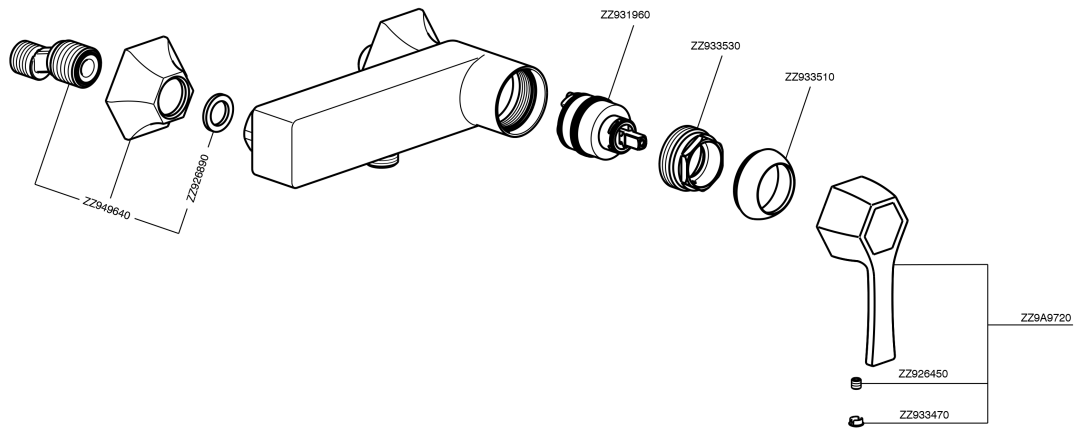

Ducha monomando CHERIE_CH000444

MODELO **CH000444**

Ducha monomando, sin conjunto ducha, conexión para flexible 1/2" M

ACABADOS DISPONIBLES

- 
6T 6T Cromo/Negro Mate
- 
7C 7C Oro/Negro Mate
- 
7D 7D Niquel Brillo/Negro Mate
- 
7E 7E Oro Rosa/Negro Mate

CARACTERÍSTICAS

Recambio Cartucho **ZZ93196000**

Cartucho Monomando 38 mm

Ducha monomando CHERIE_CH000444

CH000444

<https://es.cisal.it/ducha-monomando-cherie-ch000444>

2025-01-15