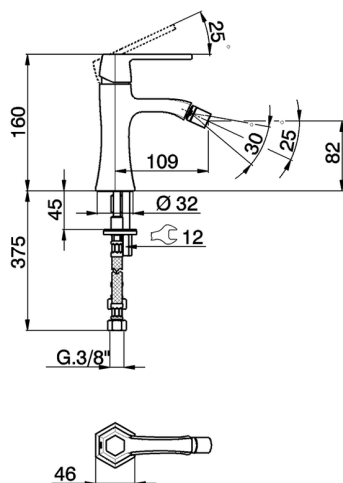

Bidé monomando CHERIE_CH000564

MODELO **CH000564**

Bidé monomando, sin desagüe automático, latiguillos acero G.3/8"

ACABADOS DISPONIBLES

- 
6T 6T Cromo/Negro Mate
- 
7C 7C Oro/Negro Mate
- 
7D 7D Niquel Brillo/Negro Mate
- 
7E 7E Oro Rosa/Negro Mate

CARACTERÍSTICAS

Recambio Cartucho **ZZ94240000**

Cartucho Monomando 25 mm

Bidé monomando CHERIE_CH000564

CH000564

<https://es.cisal.it/bide-monomando-cherie-ch000564>

2024-12-22