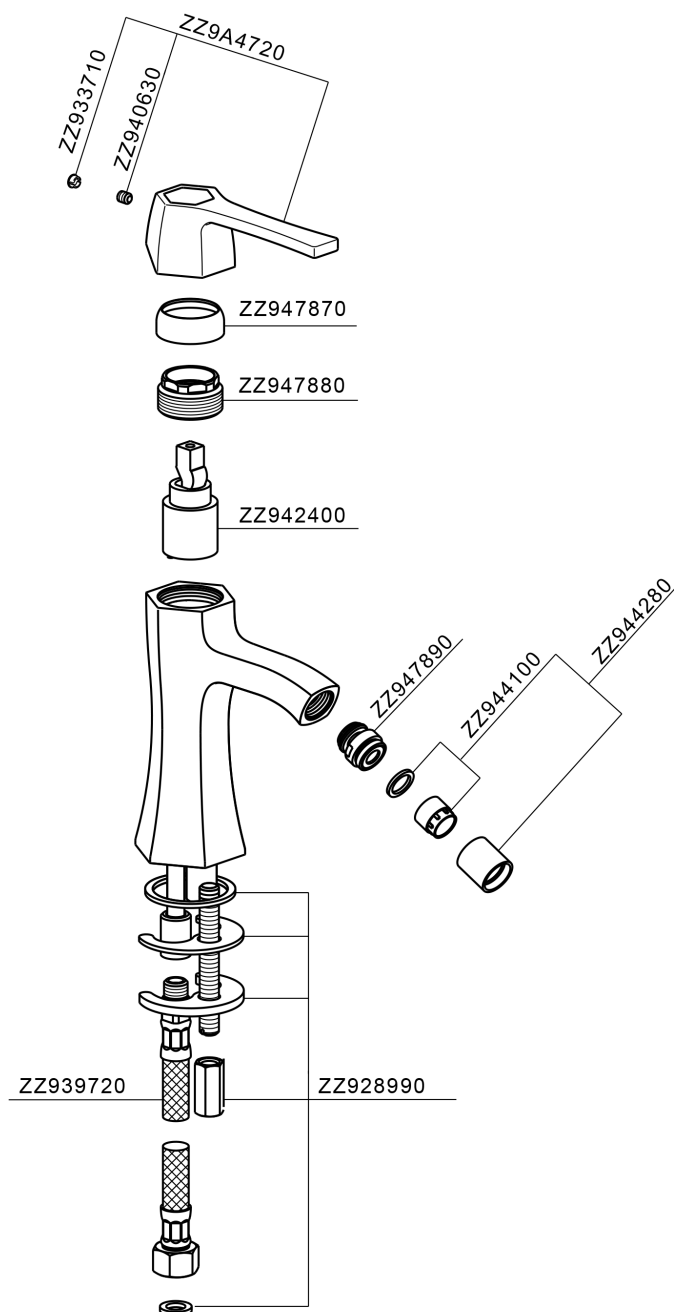

Bidé monomando CHERIE_CH000564

MODELO **CH000564**

Bidé monomando, sin desagüe automático, latiguillos acero G.3/8"

ACABADOS DISPONIBLES

- 
6T 6T Cromo/Negro Mate
- 
7C 7C Oro/Negro Mate
- 
7D 7D Niquel Brillo/Negro Mate
- 
7E 7E Oro Rosa/Negro Mate

CARACTERÍSTICAS

Recambio Cartucho **ZZ94240000**

Cartucho Monomando 25 mm

Bidé monomando CHERIE_CH000564

CH000564

<https://es.cisal.it/bide-monomando-cherie-ch000564>

2024-12-22