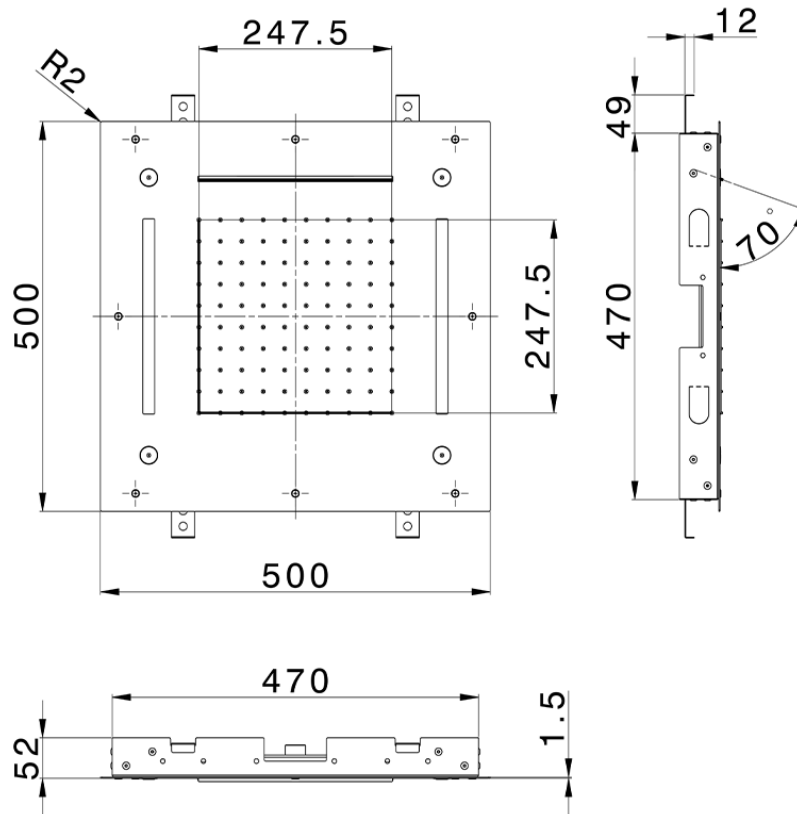

## Rociador de techo con cromoterapia 500x500 mm WELLNESS\_ZS0C0080

ZS0C0080

<https://es.cisal.it/rociador-de-techo-con-cromoterapia-500x500-mm-wellness-zs0c0080>

2026-04-29