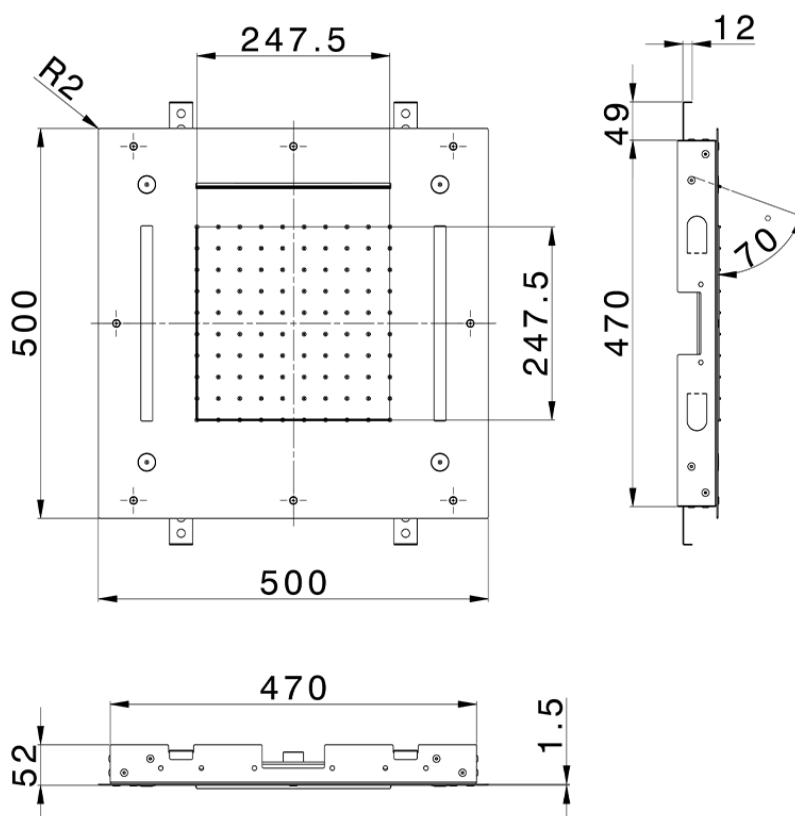

Rociador de techo con cromoterapia 500x500 mm WELLNESS_ZS0C0080

ZS0C0080

<https://es.cisal.it/rociador-de-techo-con-cromoterapia-500x500-mm-wellness-zs0c0080>

2026-06-14