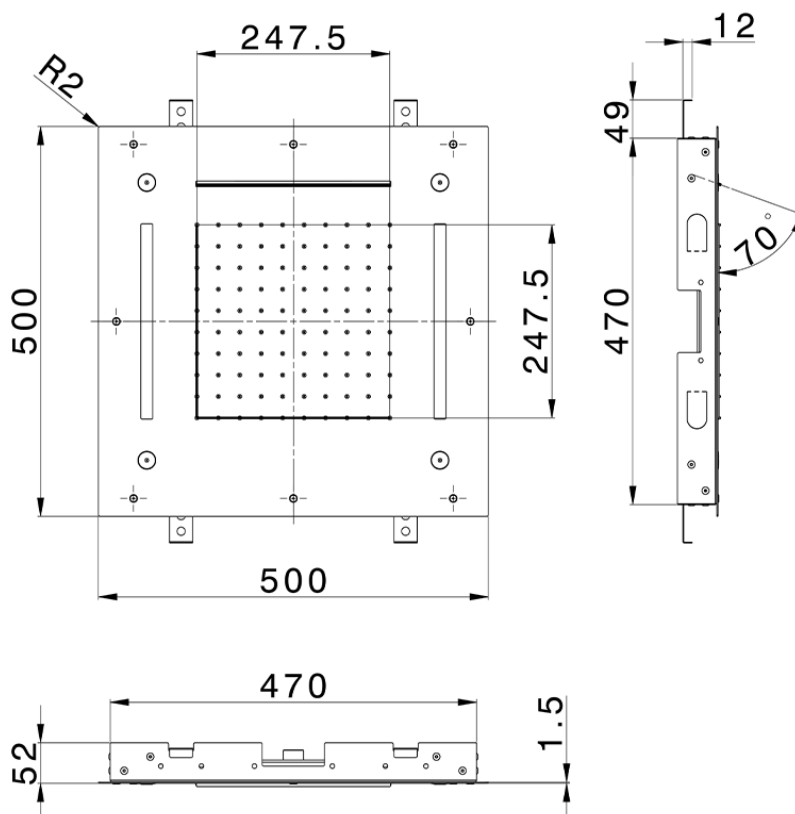

Rociador de techo con cromoterapia 500x500 mm WELLNESS_ZS0C0080

ZS0C0080

<https://es.cisal.it/rociador-de-techo-con-cromoterapia-500x500-mm-wellness-zs0c0080>

2026-04-29