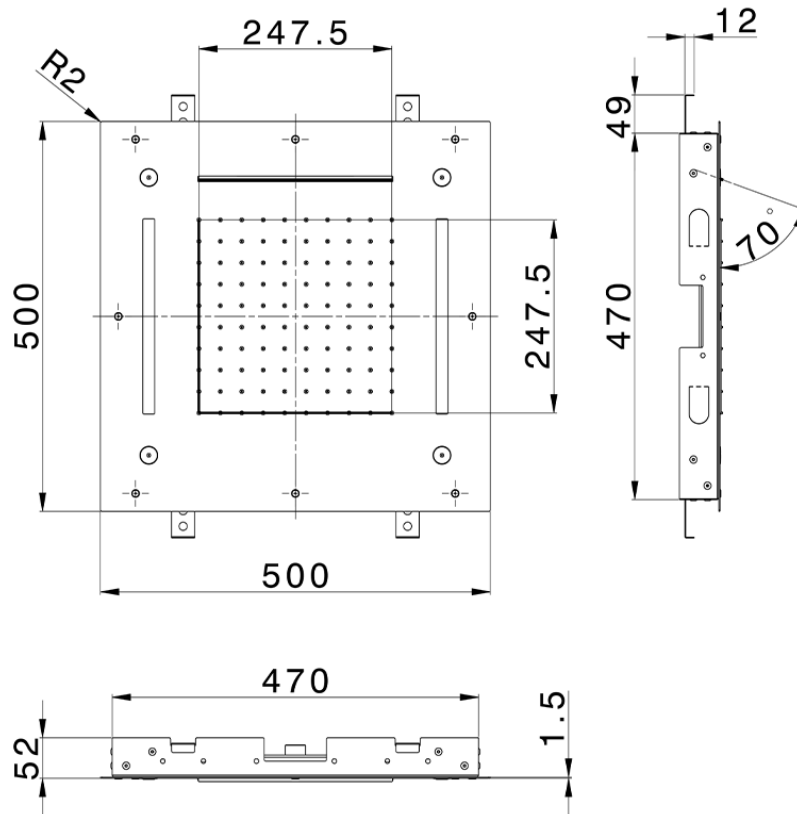

Rociador de techo con cromoterapia 500x500 mm WELLNESS_ZS0C0080

ZS0C0080

<https://es.cisal.it/rociador-de-techo-con-cromoterapia-500x500-mm-wellness-zs0c0080>

2026-05-01