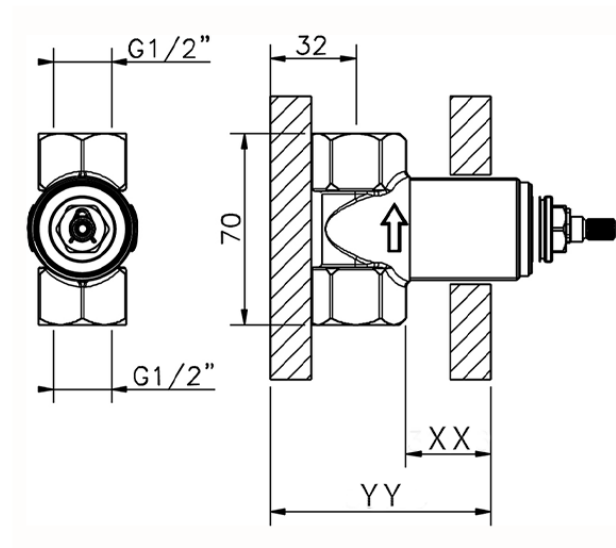

## Parte empotrada llave de paso 1/2" EMPOTRADO\_ZA003340

Piastra/Plate/Plaque/Platte/Placa  
 2-3mm: XX 31-46 YY 80-95  
 10mm: XX 25-40 YY 76-91

ZA003340

<https://es.cisal.it/parte-empotrada-llave-de-paso-1-2-empotrado-za003340>