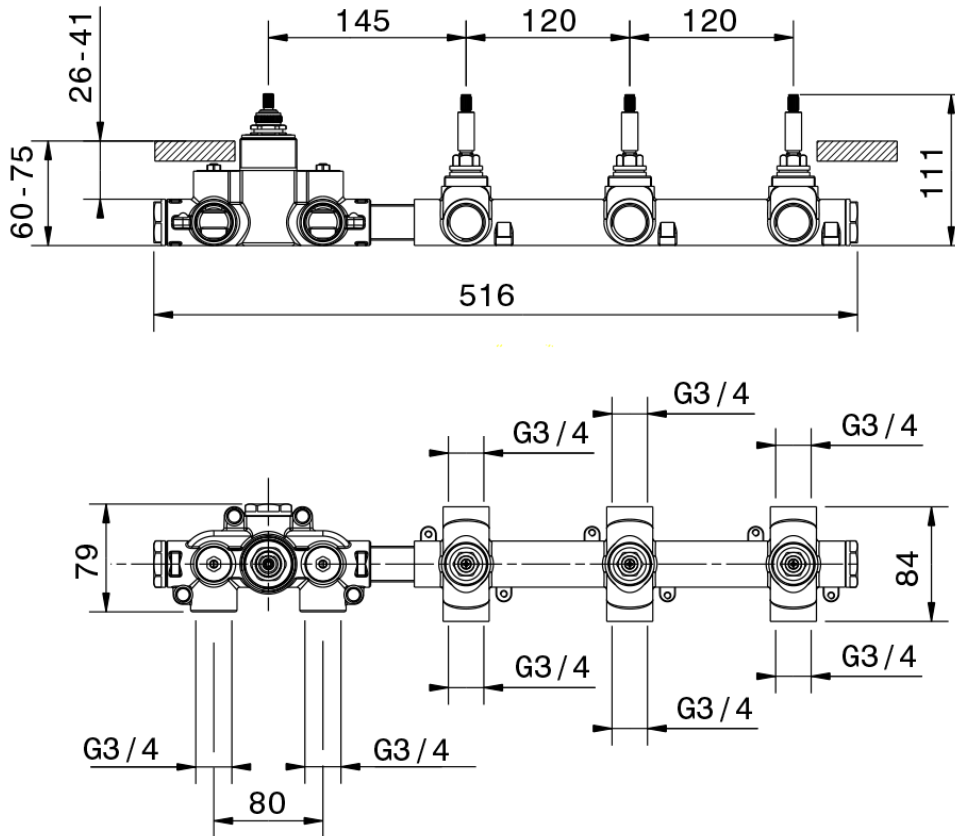

Parte externa termostático ducha 3 funciones WELLNESS_X300R300

X300R300

<https://es.cisal.it/parte-externa-termostatico-ducha-3-funciones-wellness-x300r300>

ZA00V300

<https://es.cisal.it/parte-empotrada-termostatico-3-funciones-empotrado-za00v300>

ZA00R300

<https://es.cisal.it/parte-empotrada-termostatico-3-funciones-empotrado-za00r300>

2025-01-15