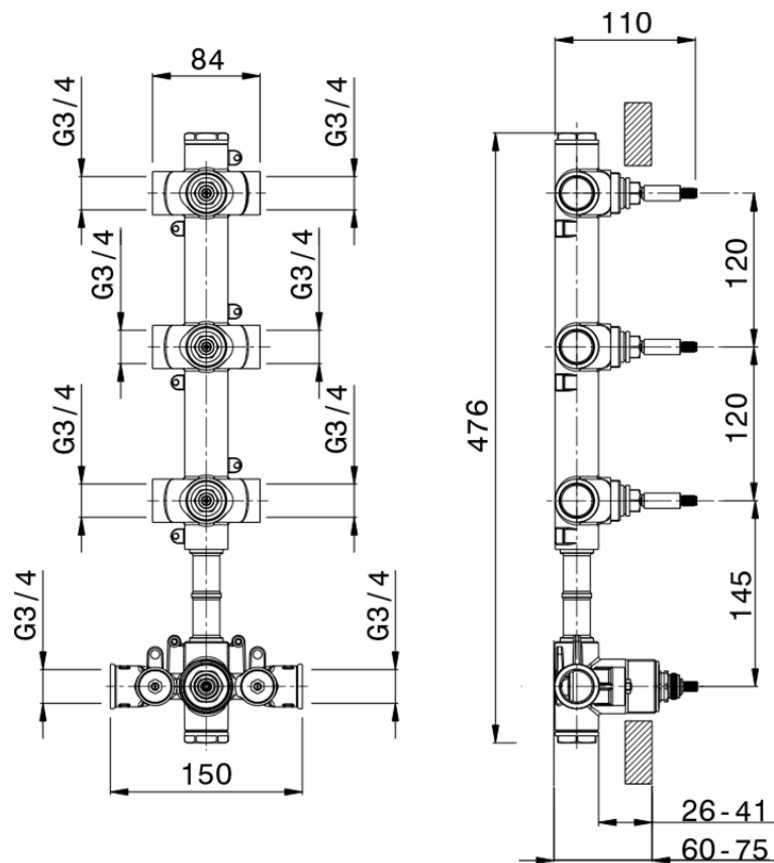

Parte externa termostático ducha 3 funciones WELLNESS_X300R300

X300R300

<https://es.cisal.it/parte-externa-termostatico-ducha-3-funciones-wellness-x300r300>

ZA00V300

<https://es.cisal.it/parte-empotrada-termostatico-3-funciones-empotrado-za00v300>

ZA00R300

<https://es.cisal.it/parte-empotrada-termostatico-3-funciones-empotrado-za00r300>

2025-01-15