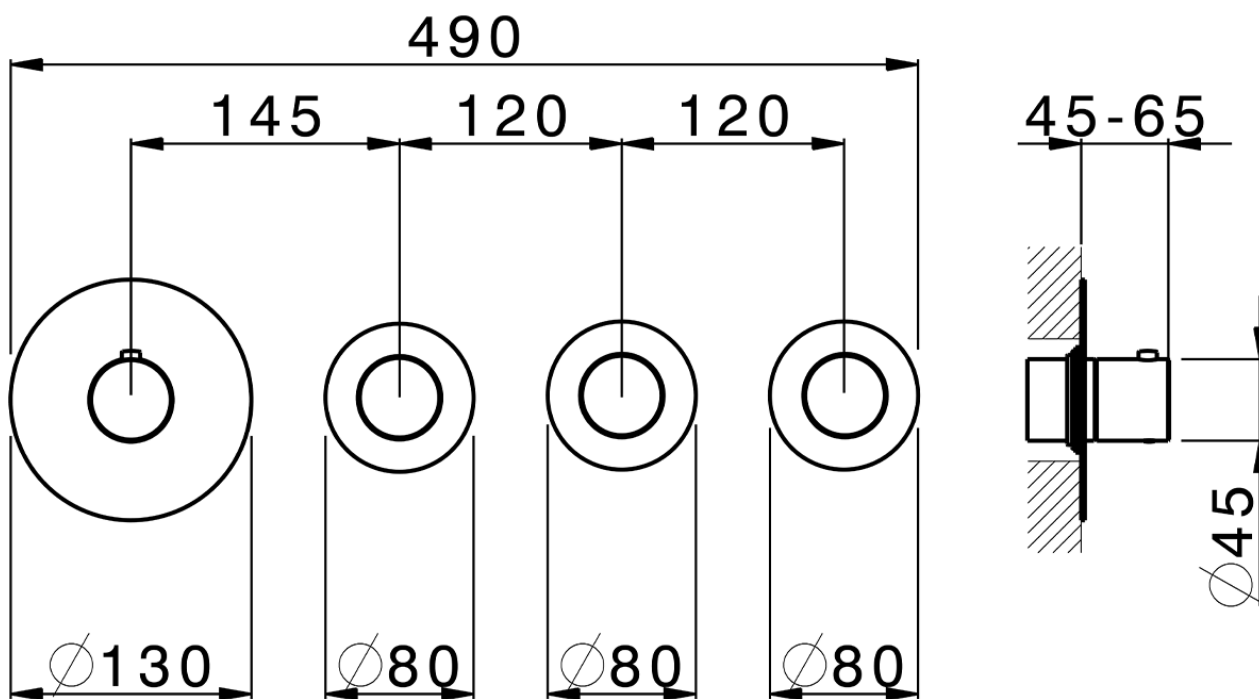

Parte externa termostático ducha 3 funciones WELLNESS_X300R300

X300R300

<https://es.cisal.it/parte-externa-termostatico-ducha-3-funciones-wellness-x300r300>

ZA00V300

<https://es.cisal.it/parte-empotrada-termostatico-3-funciones-empotrado-za00v300>

ZA00R300

<https://es.cisal.it/parte-empotrada-termostatico-3-funciones-empotrado-za00r300>

2025-01-15