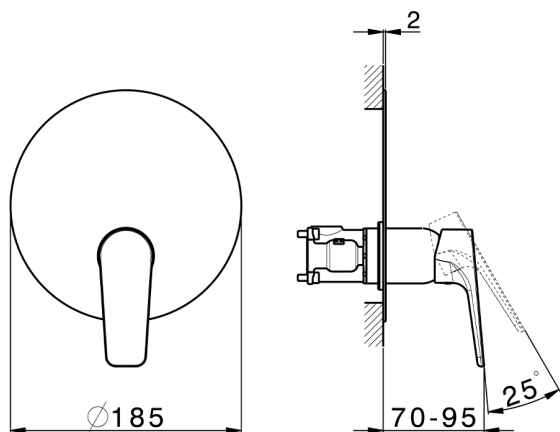

Conjunto Monomando para One-Box ONE BOX_RK0BM010

MODELO **RK0BM010**

Conjunto Monomando para One-Box, 1 salida, profundidad mínima de instalación 67 mm, sin parte empotrada, para art. ZA00B030-ZA00B031

ACABADOS DISPONIBLES

-  **21** 21 Cromo
-  **2F** 2F Niquel Cepillado
-  **40** 40 Negro Mate

CARACTERÍSTICAS

Recambio Cartucho **ZZ97179000**

Cartucho Monomando 35 mm

Instalación **Empotrado**

Empotrado 2 **ZA00B031**

ZA00B030