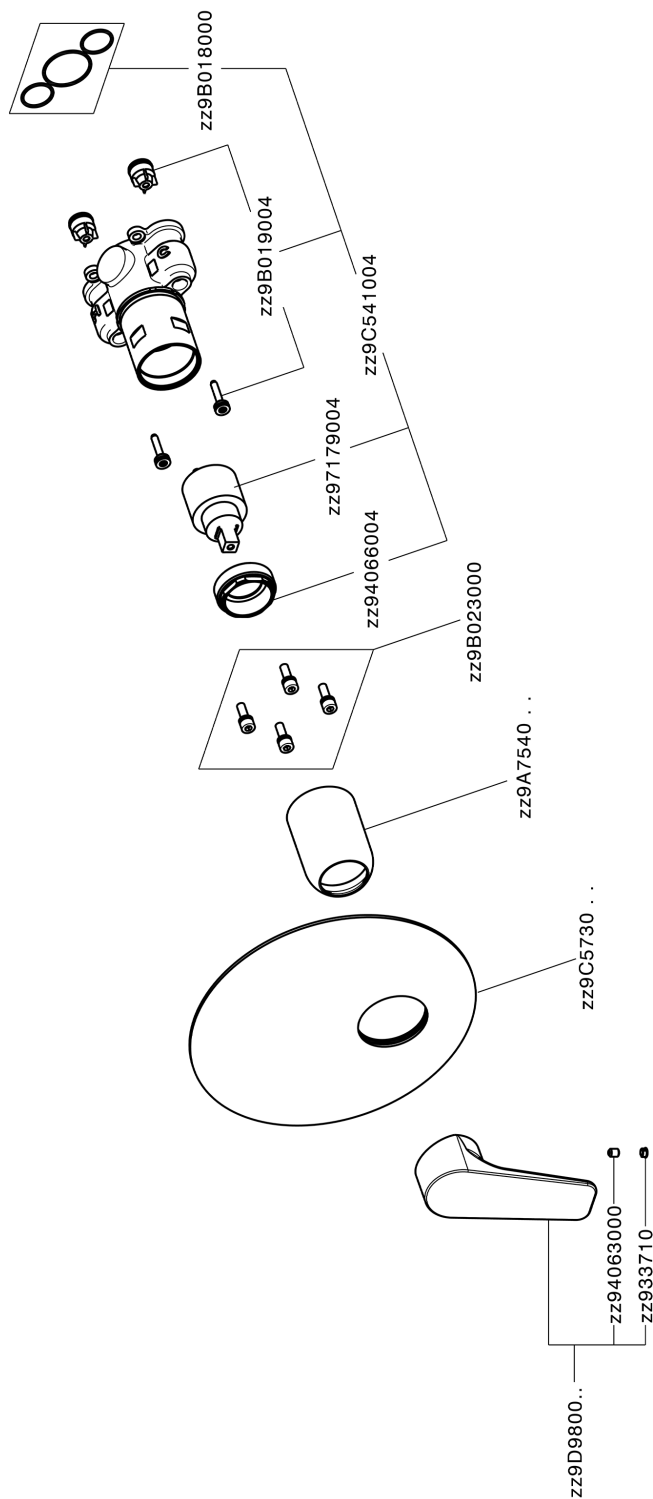

Conjunto Monomando para One-Box ONE BOX_RK0BM010

MODELO **RK0BM010**

Conjunto Monomando para One-Box, 1 salida, profundidad mínima de instalación 67 mm, sin parte empotrada, para art. ZA00B030-ZA00B031

ACABADOS DISPONIBLES

-  **21** 21 Cromo
-  **2F** 2F Niquel Cepillado
-  **40** 40 Negro Mate

CARACTERÍSTICAS

Recambio Cartucho **ZZ97179000**

Cartucho Monomando 35 mm

Instalación **Empotrado**

Empotrado 2 **ZA00B031**

ZA00B030

Conjunto Monomando para One-Box ONE BOX_RK0BM010

RK0BM010

<https://es.cisal.it/conjunto-monomando-para-one-box-one-box-rk0bm010>

One-Box Universal para empotrado ONE BOX_ZA00B031

MODELO **ZA00B031**

One-Box Universal para empotrado, para termostático o monomando 1,2 o 3 salidas, sin parte externa, con silenciadores, con junta para sellado

ACABADOS DISPONIBLES

 **04** 04 Sin acabado

CARACTERÍSTICAS

Empotrado **1**

Termostático

El termostático Cisal es tu gestor personal del agua, ayudándote a manejar, controlar y ahorrar agua y energía.

One-Box Universal para empotrado ONE BOX_ZA00B030