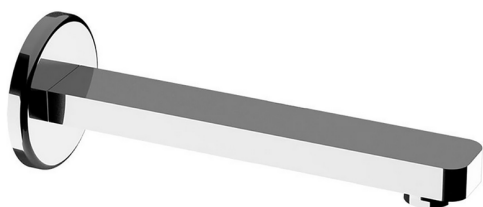

## Caño de erogación ROADSTER ACCENT\_RR000240

MODELO **RR000240**

Caño de erogación, L.207 mm, conexión 1/2" M

### ACABADOS DISPONIBLES

-  **21** 21 Cromo
-  **2B** 2B Niquel Brillo
-  **2F** 2F Niquel Cepillado
-  **2Q** 2Q Black Titanium
-  **40** 40 Negro Mate
-  **4Q** 4Q Blanco Mate