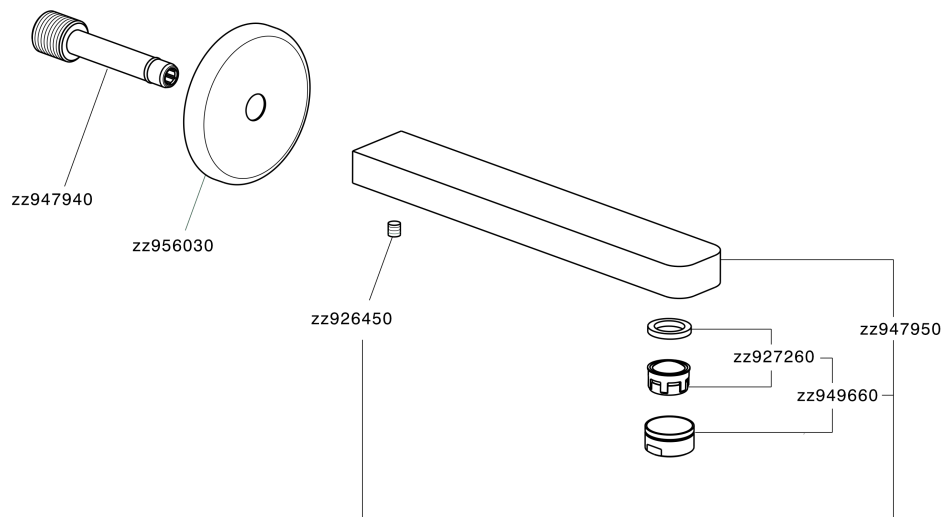

## Caño de erogación ROADSTER ACCENT\_RR000240

MODELO **RR000240**

Caño de erogación, L.207 mm, conexión 1/2" M

## Caño de erogación ROADSTER ACCENT\_RR000240

RR000240

<https://es.cisal.it/cano-de-erogacion-roadster-accentrr000240>

2024-11-01