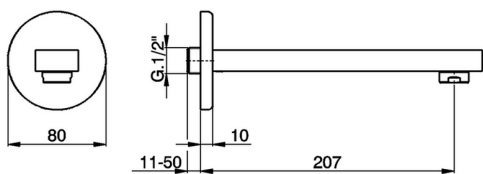

## Caño de erogación ROADSTER ACCENT\_RR000240

MODELO **RR000240**

Caño de erogación, L.207 mm, conexión 1/2" M