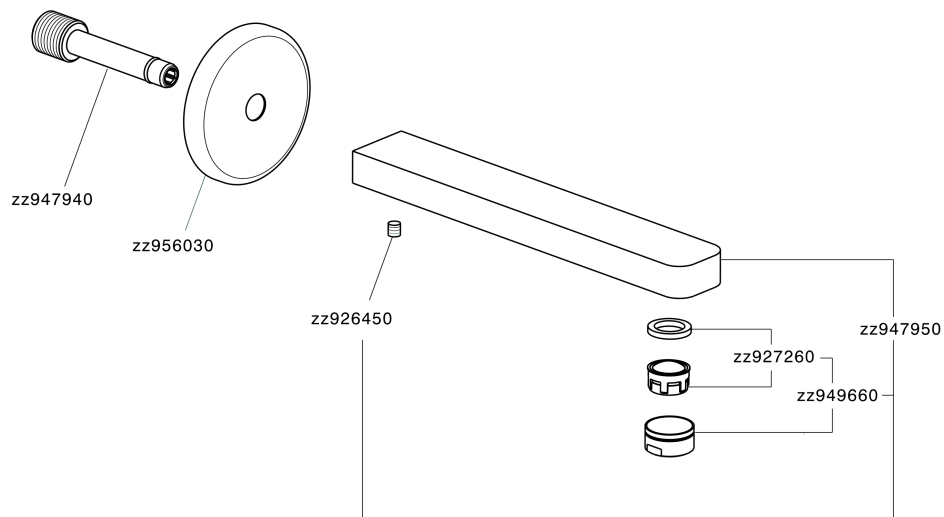

Caño de erogación ROADSTER ACCENT_RR000240

RR000240

<https://es.cisal.it/cano-de-erogacion-roadster-accentrr000240>

2024-11-01