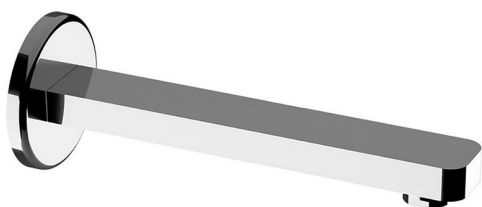

Caño de erogación ROADSTER ACCENT_RR000240

MODELO **RR000240**

Caño de erogación, L.207 mm, conexión 1/2" M

ACABADOS DISPONIBLES

-  **21** 21 Cromo
-  **2B** 2B Niquel Brillo
-  **2F** 2F Niquel Cepillado
-  **2Q** 2Q Black Titanium
-  **40** 40 Negro Mate
-  **4Q** 4Q Blanco Mate

CARACTERÍSTICAS

Caño de erogación ROADSTER ACCENT_RR000240

RR000240

<https://es.cisal.it/cano-de-erogacion-roadster-accentrr000240>

2024-11-01