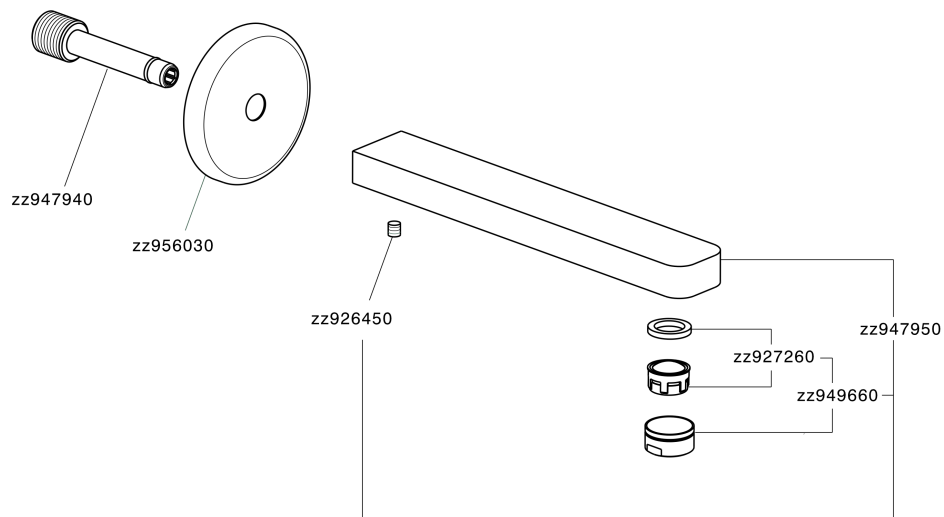

Caño de erogación ROADSTER ACCENT_RR000240

MODELO **RR000240**

Caño de erogación, L.207 mm, conexión 1/2" M

ACABADOS DISPONIBLES

-  **21** 21 Cromo
-  **2B** 2B Niquel Brillo
-  **2F** 2F Niquel Cepillado
-  **2Q** 2Q Black Titanium
-  **40** 40 Negro Mate
-  **4Q** 4Q Blanco Mate

CARACTERÍSTICAS

Caño de erogación ROADSTER ACCENT_RR000240

RR000240

<https://es.cisal.it/cano-de-erogacion-roadster-accentrr000240>

2024-11-01