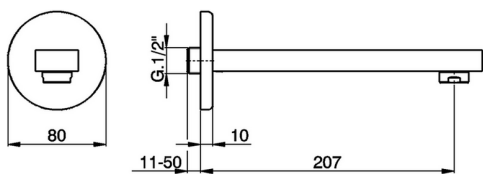

Caño de erogación ROADSTER ACCENT_RR000240

MODELO **RR000240**

Caño de erogación, L.207 mm, conexión 1/2" M

ACABADOS DISPONIBLES

-  **21** 21 Cromo
-  **2B** 2B Niquel Brillo
-  **2F** 2F Niquel Cepillado
-  **2Q** 2Q Black Titanium
-  **40** 40 Negro Mate
-  **4Q** 4Q Blanco Mate

CARACTERÍSTICAS

Caño de erogación ROADSTER ACCENT_RR000240

RR000240

<https://es.cisal.it/cano-de-erogacion-roadster-accentrr000240>

2024-11-01