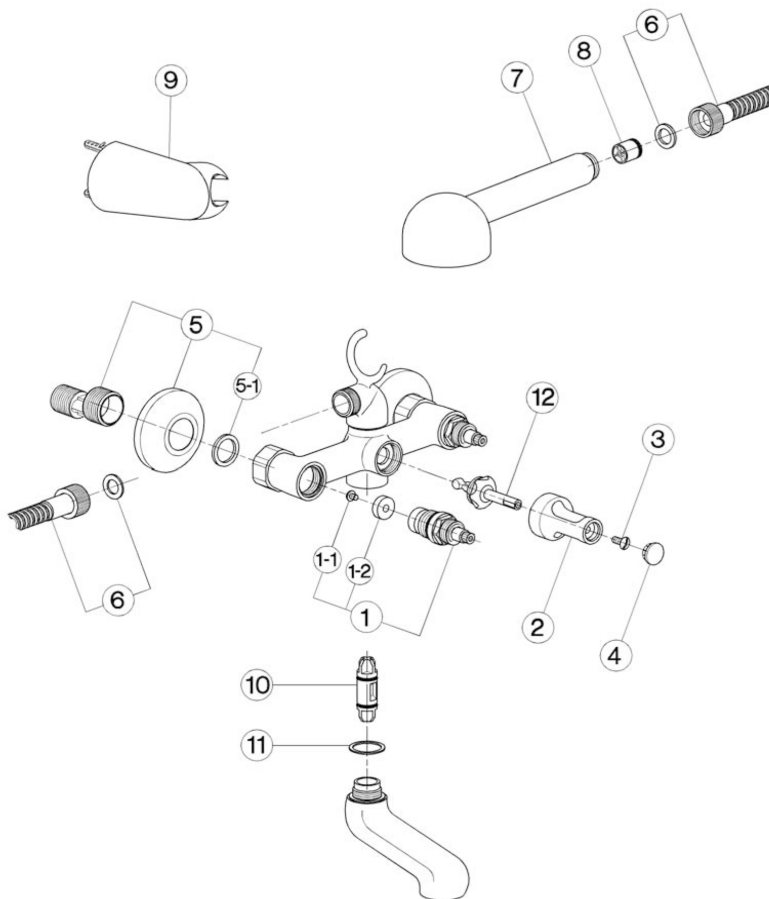

## Bañera con duplex TR\_TR000120

**cisal**

**TR 00010** (TR 00012 - TR 00013)

- Gruppo vasca
- Bath mixer
- Badebatterie
- Mélangeur bain/douche

bar	PORTATA BOCCA DI EROGAZIONE * SPOUT FLOW RATE DURCHFLOSS WANNENEINLAUF DEBIT BEC DÉVERSEUR l/min.
0.1	18.5
0.2	27
0.3	35
0.4	40
0.5	47
1	/