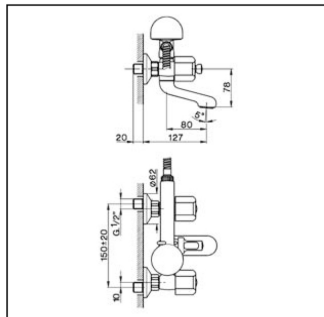

## Bañera con duplex TR\_TR000120

**cisal**

**TR 00010** (TR 00012 - TR 00013)

- Gruppo vasca
- Bath mixer
- Badebatterie
- Mélangeur bain/douche

bar	PORTATA BOCCA DI EROGAZIONE * SPOUT FLOW RATE DURCHFLOSS WANNENEINLAUF DEBIT BEC DÉVERSEUR l/min.
0.1	18.5
0.2	27
0.3	35
0.4	40
0.5	47
1	/