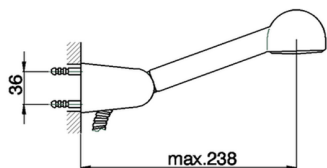

Bañera con duplex TR_TR000120

MODELO **TR000120**

Bañera con duplex, soporte duchita articulado mural, duchita una función Globo Ø 63 mm de ABS, flexible de Latón 150 cm, sin manetas

ACABADOS DISPONIBLES

CARACTERÍSTICAS

Bañera con duplex TR_TR000120

cisal

TR 00010 (TR 00012 - TR 00013)

- Gruppo vasca
- Bath mixer
- Badebatterie
- Mélangeur bain/douche

bar	PORTATA BOCCA DI EROGAZIONE * SPOUT FLOW RATE DURCHFLOSS WANNENEINLAUF DEBIT BEC DÉVERSEUR l/min.
0.1	18.5
0.2	27
0.3	35
0.4	40
0.5	47
1	/