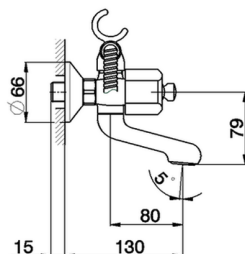

Bañera con duplex TR_TR000120

MODELO **TR000120**

Bañera con duplex, soporte duchita articulado mural, duchita una función Globo Ø 63 mm de ABS, flexible de Latón 150 cm, sin manetas

ACABADOS DISPONIBLES

CARACTERÍSTICAS

Bañera con duplex TR_TR000120

cisal

TR 00010 (TR 00012 - TR 00013)

- Gruppo vasca
- Bath mixer
- Badebatterie
- Mélangeur bain/douche

bar	PORTATA BOCCA DI EROGAZIONE * SPOUT FLOW RATE DURCHFLOSS WANNENEINLAUF DEBIT BEC DÉVERSEUR l/min.
0.1	18.5
0.2	27
0.3	35
0.4	40
0.5	47
1	/