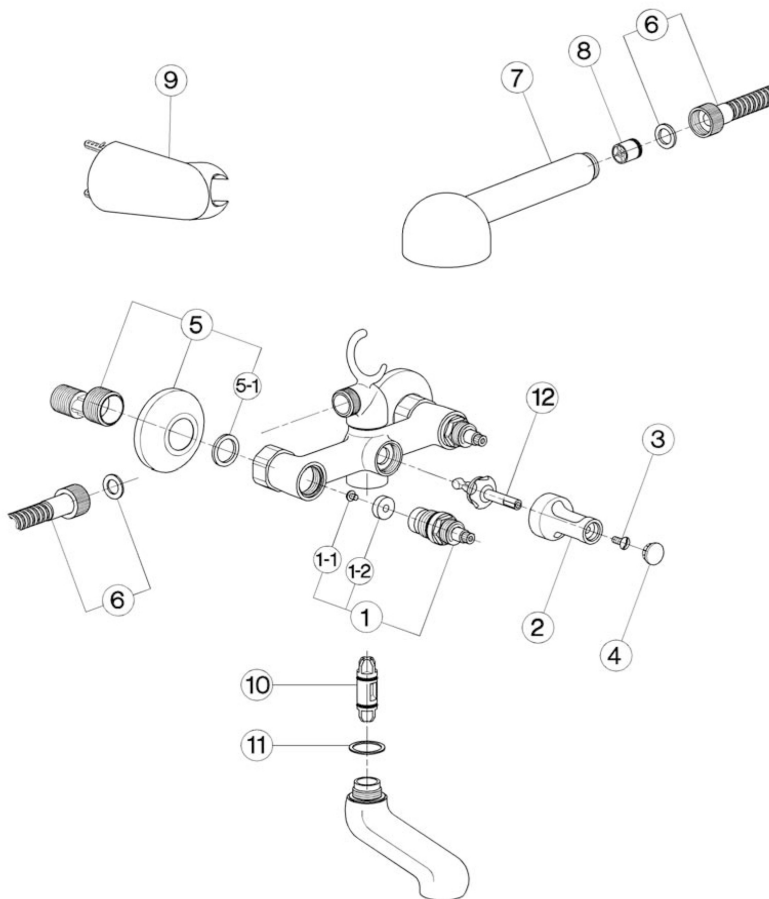

Bañera con duplex TR_TR000120

MODELO **TR000120**

Bañera con duplex, soporte duchita articulado mural, duchita una función Globo Ø 63 mm de ABS, flexible de Latón 150 cm, sin manetas

ACABADOS DISPONIBLES

CARACTERÍSTICAS

Bañera con duplex TR_TR000120

cisal

TR 00010 (TR 00012 - TR 00013)

- Gruppo vasca
- Bath mixer
- Badebatterie
- Mélangeur bain/douche

bar	PORTATA BOCCA DI EROGAZIONE * SPOUT FLOW RATE DURCHFLOSS WANNENEINLAUF DEBIT BEC DÉVERSEUR l/min.
0.1	18.5
0.2	27
0.3	35
0.4	40
0.5	47
1	/