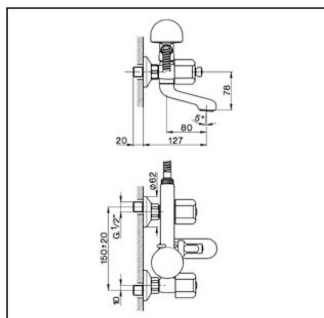

Bañera con duplex TR_TR000120

MODELO **TR000120**

Bañera con duplex, soporte duchita articulado mural, duchita una función Globo Ø 63 mm de ABS, flexible de Latón 150 cm, sin manetas

ACABADOS DISPONIBLES

CARACTERÍSTICAS

Bañera con duplex TR_TR000120

cisal

TR 00010 (TR 00012 - TR 00013)

- Gruppo vasca
- Bath mixer
- Badebatterie
- Mélangeur bain/douche

bar	PORTATA BOCCA DI EROGAZIONE * SPOUT FLOW RATE DURCHFLOSS WANNENEINLAUF DEBIT BEC DÉVERSEUR l/min.
0.1	18.5
0.2	27
0.3	35
0.4	40
0.5	47
1	/