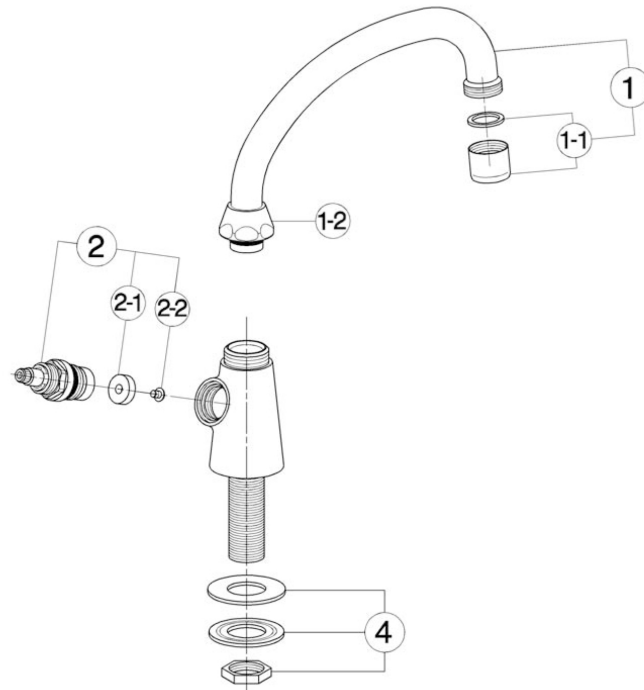

bar	PORTATA BOCCA DI EROGAZIONE * SPOUT FLOW RATE DURCHFLOSS WANNENEINLAUF DEBIT BEC DÉVERSEUR l/min.
0.1	10
0.2	14.5
0.3	18.5
0.4	21.5
0.5	24.5
1	34.5

* con rompigetto
with antispash
mit Strahlregler
avec brise-jet

NR.	DESCRIZIONE DESCRIPTION BESCHREIBUNG DESCRIPTION	N. CODICE CODE NO. WERKSNR. NR. CODE	NR.	DESCRIZIONE DESCRIPTION BESCHREIBUNG DESCRIPTION	N. CODICE CODE NO. WERKSNR. NR. CODE	NR.	DESCRIZIONE DESCRIPTION BESCHREIBUNG DESCRIPTION	N. CODICE CODE NO. WERKSNR. NR. CODE
1	Canna alla Ø18 interasse 200 Swinging spout 200 Ø18 Auslauf-Rohr-U-200 Ø18 Bec orientable 200 Ø18	ZZ 92739 0	3	Canna a U Ø185 interasse 185 Swinging spout 185 Ø185 Auslauf-Rohr-U-185 Ø185 Bec orientable 185 Ø185	ZZ 92736 0			
1-1	Rompigetto M.22x1 Antispash M.22x1 Strahlregler M.22x1 Brise-jet M.22x1	ZZ 92771 0	3-1	Rompigetto M.22x1 Antispash M.22x1 Strahlregler M.22x1 Brise-jet M.22x1	ZZ 92771 0			
1-2	Calotta 3/4" es.29 Ø19.5 Nut 3/4" Ø19.5 Mutter 3/4" Ø19.5 Eccrou 3/4" Ø19.5	ZZ 92615 0	3-2	Calotta 3/4" es.29 Ø19.5 Nut 3/4" Ø19.5 Mutter 3/4" Ø19.5 Eccrou 3/4" Ø19.5	ZZ 92615 0			
2	Vitone 1/2" "TR" Headvalve 1/2" "TR" Oberteil 1/2" "TR" Tête 1/2" "TR"	ZZ 92869 0		Set installazione rubinetto a colonna Installation set deck-mounted tap Befestigungsset Set installation	ZZ 92740 0			
2-1	Guarnizione NBR 90 SH. 16.9x5.5x5 Gasket NBR 90 SH. 16.9x5.5x5 Dichtung NBR 90 SH. 16.9x5.5x5 Joint NBR 90 SH. 16.9x5.5x5	ZZ 92699 0						
2-2	Vite M.4x4.5 tb. Ø8 l.cr. Screw M.4x4.5 Schraube M.4x4.5 Vis M.4x4.5	ZZ 92625 0						

TR000750

<https://es.cisal.it/grifo-de-un-solo-agua-tr-tr000750>

2025-03-18