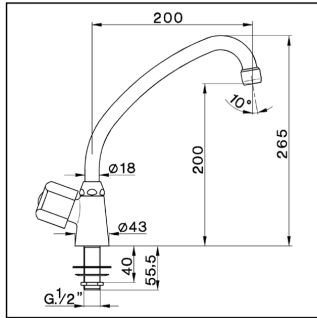

Grifo de un sólo agua TR_TR000750

MODELO **TR000750**

Grifo de un sólo agua, sin desagüe automático, sin maneta

ACABADOS DISPONIBLES

CARACTERÍSTICAS

Grifo de un sólo agua TR_TR000750

cisal

TR 00074 (TR 00075)

* con rompigetto
with antispash
mit Strahlregler
avec brise-jet

| NR. | DESCRIZIONE DESCRIPTION BESCHREIBUNG DESCRIPTION | N. CODICE CODE NO. WERKSNR. NR. CODE | NR. | DESCRIZIONE DESCRIPTION BESCHREIBUNG DESCRIPTION | N. CODICE CODE NO. WERKSNR. NR. CODE | NR. | DESCRIZIONE DESCRIPTION BESCHREIBUNG DESCRIPTION | N. CODICE CODE NO. WERKSNR. NR. CODE |
|-----|--|---|-----|---|---|-----|---|---|
| 1 | Canna alla Ø18 interasse 200 Swinging spout 200 Ø18 Auslauf-Rohr-U-200 Ø18 Bec orientable 200 Ø18 | ZZ 92739 0 | 3 | Canna a U Ø185 interasse 185 Swinging spout 185 Ø185 Auslauf-Rohr-U-185 Ø185 Bec orientable 185 Ø185 | ZZ 92736 0 | | | |
| 1-1 | Rompigetto M.22x1 Antispash M.22x1 Strahlregler M.22x1 Brise-jet M.22x1 | ZZ 92771 0 | 3-1 | Rompigetto M.22x1 Antispash M.22x1 Strahlregler M.22x1 Brise-jet M.22x1 | ZZ 92771 0 | | | |
| 1-2 | Calotta 3/4" es.29 Ø19.5 Nut 3/4" Ø19.5 Mutter 3/4" Ø19.5 Eccrou 3/4" Ø19.5 | ZZ 92615 0 | 3-2 | Calotta 3/4" es.29 Ø19.5 Nut 3/4" Ø19.5 Mutter 3/4" Ø19.5 Eccrou 3/4" Ø19.5 | ZZ 92615 0 | | | |
| 2 | Vitone 1/2" "TR" Headvalve 1/2" "TR" Oberteil 1/2" "TR" Tête 1/2" "TR" | ZZ 92869 0 | | Set installazione rubinetto a colonna Installation set deck-mounted tap Befestigungsset Set installation | ZZ 92740 0 | | | |
| 2-1 | Guarnizione NBR 90 SH. 16.9x5.5x5 Gasket NBR 90 SH. 16.9x5.5x5 Dichtung NBR 90 SH. 16.9x5.5x5 Joint NBR 90 SH. 16.9x5.5x5 | ZZ 92699 0 | | | | | | |
| 2-2 | Vite M.4x4.5 tb. Ø8 l.cr. Screw M.4x4.5 Schraube M.4x4.5 Vis M.4x4.5 | ZZ 92625 0 | | | | | | |