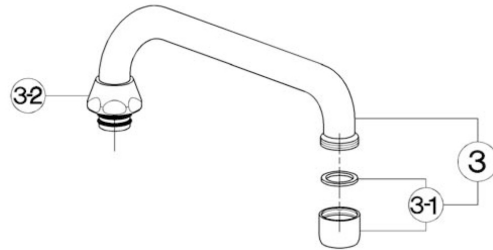

bar	PORTATA BOCCA DI EROGAZIONE * SPOUT FLOW RATE DURCHFLOSS WANNENEINLAUF DEBIT BEC DÉVERSEUR l/min.
0.1	10
0.2	14.5
0.3	18.5
0.4	21.5
0.5	24.5
1	34.5

* con rompigetto
with antispash
mit Strahlregler
avec brise-jet

NR.	DESCRIZIONE DESCRIPTION BESCHREIBUNG DESCRIPTION	N. CODICE CODE NO. WERKSNR. NR. CODE	NR.	DESCRIZIONE DESCRIPTION BESCHREIBUNG DESCRIPTION	N. CODICE CODE NO. WERKSNR. NR. CODE	NR.	DESCRIZIONE DESCRIPTION BESCHREIBUNG DESCRIPTION	N. CODICE CODE NO. WERKSNR. NR. CODE
1	Canna alla Ø18 interasse 200 Swinging spout 200 Ø18 Auslauf-Rohr-U-200 Ø18 Bec orientable 200 Ø18	ZZ 92739 0	3	Canna a U Ø185 interasse 185 Swinging spout 185 Ø185 Auslauf-Rohr-U-185 Ø185 Bec orientable 185 Ø185	ZZ 92736 0			
1-1	Rompigetto M.22x1 Antispash M.22x1 Strahlregler M.22x1 Brise-jet M.22x1	ZZ 92771 0	3-1	Rompigetto M.22x1 Antispash M.22x1 Strahlregler M.22x1 Brise-jet M.22x1	ZZ 92771 0			
1-2	Calotta 3/4" es.29 Ø19.5 Nut 3/4" Ø19.5 Mutter 3/4" Ø19.5 Eccrou 3/4" Ø19.5	ZZ 92615 0	3-2	Calotta 3/4" es.29 Ø19.5 Nut 3/4" Ø19.5 Mutter 3/4" Ø19.5 Eccrou 3/4" Ø19.5	ZZ 92615 0			
2	Vitone 1/2" "TR" Headvalve 1/2" "TR" Oberteil 1/2" "TR" Tête 1/2" "TR"	ZZ 92869 0		Set installazione rubinetto a colonna Installation set deck-mounted tap Befestigungsset Set installation	ZZ 92740 0			
2-1	Guarnizione NBR 90 SH. 16.9x5.5x5 Gasket NBR 90 SH. 16.9x5.5x5 Dichtung NBR 90 SH. 16.9x5.5x5 Joint NBR 90 SH. 16.9x5.5x5	ZZ 92699 0						
2-2	Vite M.4x4.5 tb. Ø8 l.cr. Screw M.4x4.5 Schraube M.4x4.5 Vis M.4x4.5	ZZ 92625 0						

TR000750

<https://es.cisal.it/grifo-de-un-solo-agua-tr-tr000750>

2025-03-18