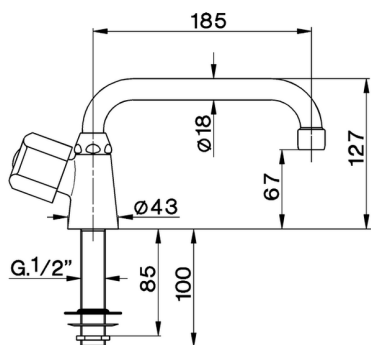

Grifo de un sólo agua TR_TR000750

MODELO **TR000750**

Grifo de un sólo agua, sin desagüe automático, sin maneta

ACABADOS DISPONIBLES

CARACTERÍSTICAS