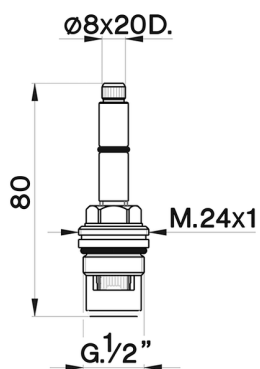

## Montura cerámica DX 180° REPUESTOS\_ZZ928590

MODELO **ZZ928590**

Montura cerámica DX 180°, para baterías "AC"

ACABADOS DISPONIBLES

 **04** 04 Sin acabado

CARACTERÍSTICAS

2024-11-23