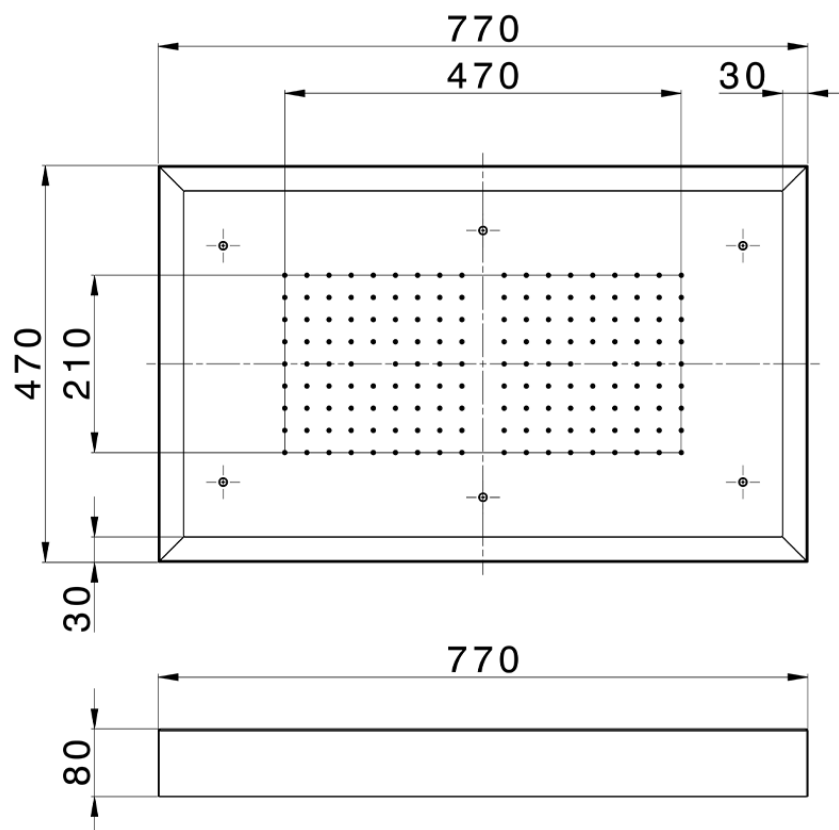

Rociador de techo con cromoterapia 770x470 mm ZEN SHOWER_ZS0C0155

ZS0C0155

<https://es.cisal.it/rociador-de-techo-con-cromoterapia-770x470-mm-zen-shower-zs0c0155>

2026-06-17