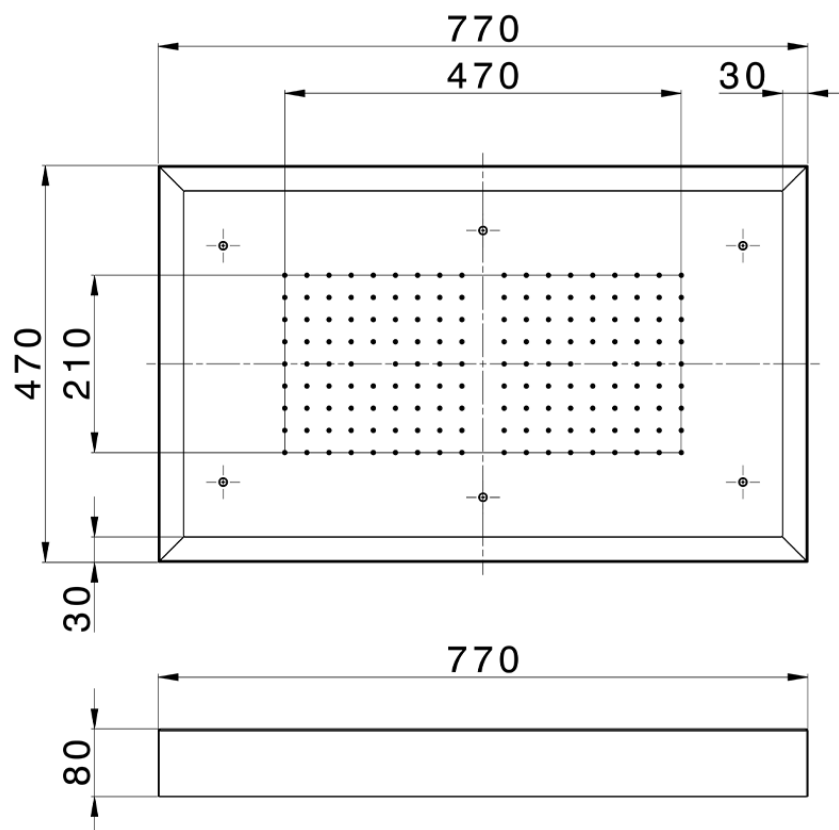

Rociador de techo con cromoterapia 770x470 mm ZEN SHOWER_ZS0C0155

ZS0C0155

<https://es.cisal.it/rociador-de-techo-con-cromoterapia-770x470-mm-zen-shower-zs0c0155>

2026-06-19